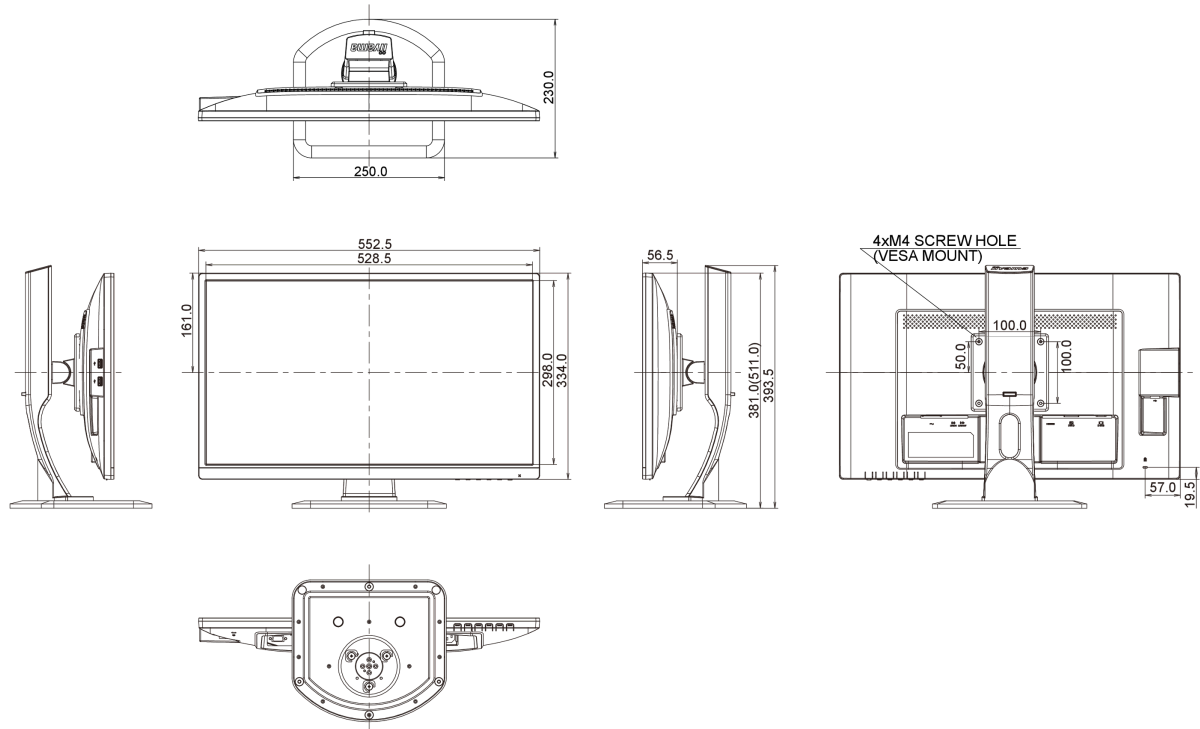

04 MECHANISME

Kantelhoek	22° omhoog; 5° omlaag
VESA montage	100 x 100mm

05 INBEGREPEN ACCESSOIRES

Kabels	Stroom, USB
Overige	Quick guide handleiding, veiligheidsinstructies

06 POWER-MANAGEMENT

Energieverbruik	26W typisch, 0.5W stand by, 0.5W uit modus
-----------------	--

07 DUURZAAMHEID

Richtlijnen	CE, TÜV-GS, VCCI-B, PSE, RoHS support, ErP, WEEE, CU, REACH
REACH SVHC	meer dan 0.1%: Lood

08 AFMETINGEN / GEWICHT

Product afmetingen B x H x D	552.5 x 381 (511) x 230mm
Gewicht (zonder doos)	5.6kg
EAN code	4948570114689