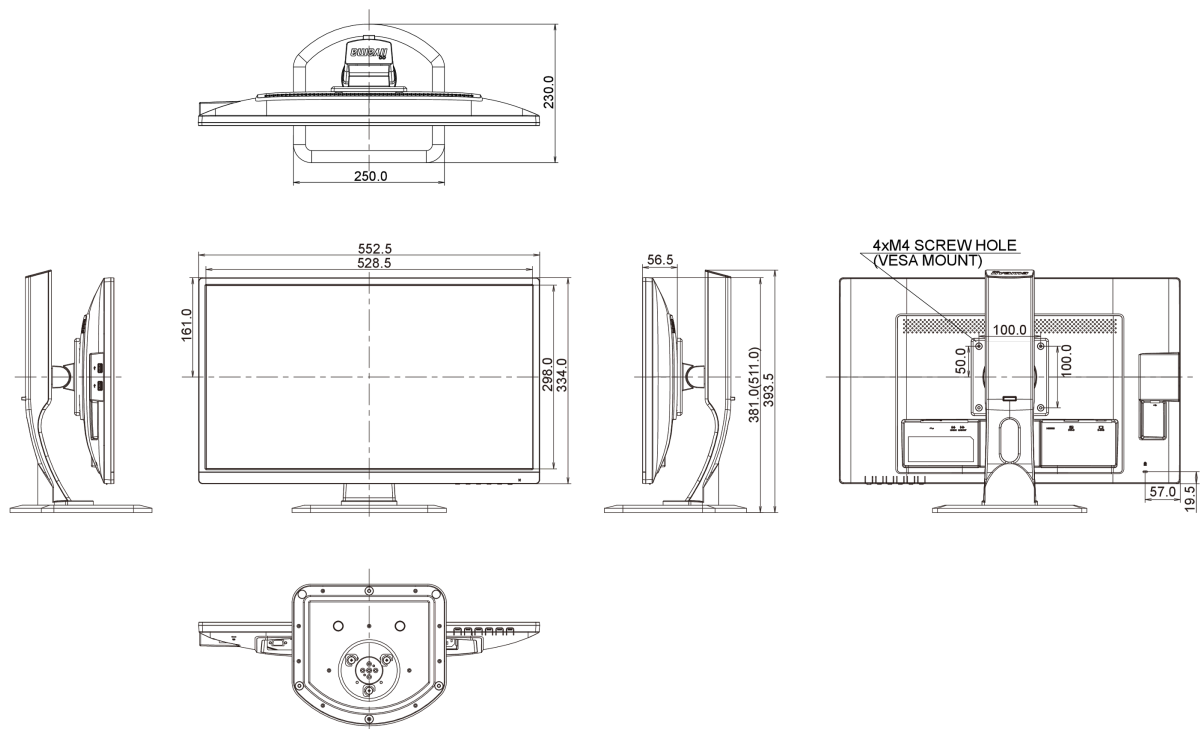

04 MECHANICKÉ ČÁSTI

Úhel náklonu	22° nahoru; 5° dolů
VESA	100 x 100mm

05 ZAHRNUTÉ PŘÍSLUŠENSTVÍ

Kabely	napájecí, USB
Ostatní	uživatelský manuál, instrukce bezpečnosti

06 POWER-MANAGEMENT

Odběr energie: 26W typisch, 0.5W odpočinek, 0.5W vypnutý

07 UDRŽITELNOST

Předpisy	CE, TÜV-GS, VCCI-B, PSE, RoHS support, ErP, WEEE, CU, REACH
Energetická třída	B

08 ROZMĚRY / HMOTNOST

Rozměry výrobku Š x V x D 552.5 x 381 (511) x 230mm

Váha (bez balení) 5.6kg

EAN code 4948570114689