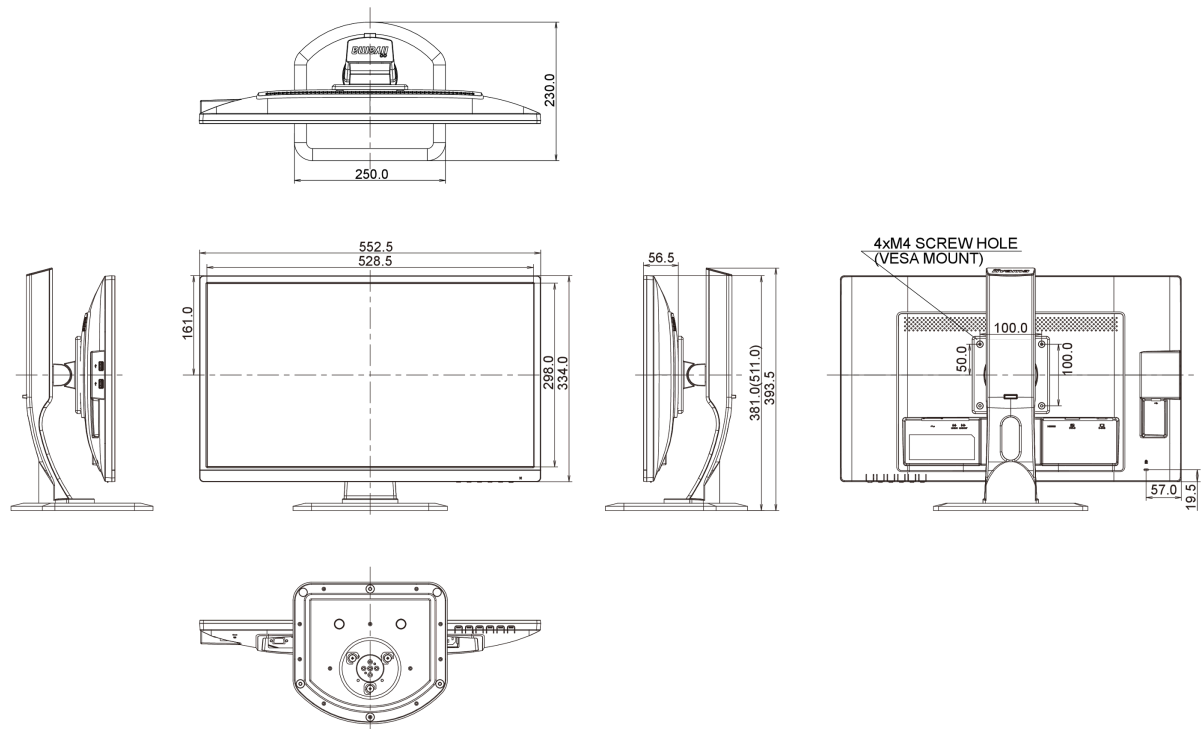

04 MECHANISME

Kantelhoek	22° omhoog; 5° omlaag
VESA montage	100 x 100mm

05 INBEGREPEN ACCESSOIRES

Kabels	Stroom, USB
Overige	Quick guide handleiding, veiligheidsinstructies

06 POWER-MANAGEMENT

Energieverbruik	26W typisch, 0.5W stand by, 0.5W uit modus
-----------------	--

07 DUURZAAMHEID

Richtlijnen	CE, TÜV-GS, VCCI-B, PSE, RoHS support, ErP, WEEE, CU, REACH
-------------	---

Energie efficiëntie klasse	B
Overig	REACH SVHC meer dan 0.1%: Lood

08 AFMETINGEN / GEWICHT

Product afmetingen B x H x D	552.5 x 381 (511) x 230mm
Gewicht (zonder doos)	5.6kg
EAN code	4948570114689