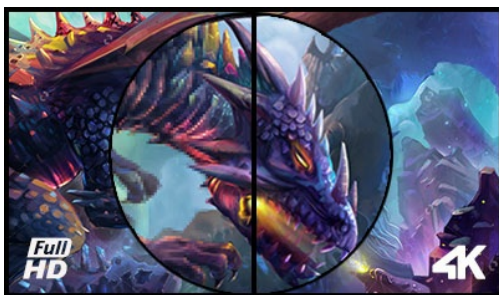

GOLD PHOENIX – 28" G-MASTER monitor sa 4K rezolucijom i podrškom FreeSync™ tehnologije

The 28" G-MASTER GB2888UHSU poznatiji kao Gold Phoenix ima 4K rezoluciju (3840 x 2160) i nudi ogromnu vidljivu površinu sa 4 puta više informacija i radnog prostora nego Full HD ekrani. Zahvaljujući visokom DPI (tačkaka po inču) ovaj monitor prikazuje izuzetno ostru sliku. Sa brzinom odziva od 1ms i FreeSync™ tehnologijom nema više isprekidanog igranja već obezbeđuje glatku i preciznu smenu slika. Black Tuner funkcija omogućava podešavanje osvetljenja i tamnih senki na ekranu pružajući veću vidljivost u osenčenim područjima. USB 3.0 HUB, integrisani zvučnici i utičnica za slušalice osiguravaju kompatibilnost sa bilo kojim desktop ili notebook računarom. GB2888UHSU je savršen izbor za sve gejmere i zahtevne korisnike koji pristaju samo na najbolje specifikacije.

4K

UHD rezolucija (3840x2160), poznatija kao 4K, nudi gigantsko vidljivo područje sa 4 puta više informacija i radnim prostorom od Full HD ekrana. Zbog visokog DPI-ja (tačke po inču), prikazuje neverovatno oštre i jasne slike.

1ms

Brzo vreme odziva ključno je za glatko igranje. Ono smanjuje ghosting i razmazivanje slike, a korisniku pruža bogato iskustvo uz poboljšane performanse.

01 KARAKTERISTIKE EKRANA

Dijagonala	28", 71 cm
Panel	TN LED, mat finiš
Osnovna rezolucija	3840 x 2160 (8.3 megapixel 4K UHD, HDMI & DisplayPort)
Format ekrana	16:9
Osvetljenje	300 cd/m ²
Statički kontrast	1 000:1
Napredni kontrast	12M:1
Vreme odziva (GTG)	1 ms
Zona gledanja	horizontalno/vertikalno: 170°/160°, desno/levo: 85°/85°, gore/dole: 80°/80°
Podržane boje	1.07B 10bit (sRGB: 102%, NTSC: 72%)
Horizontalna sinhronizacija	30 - 135KHz
Vidljiva površina Š x V	620.9 x 341.3mm, 24.4 x 13.4"
Razmak piksela	0.162mm
Boja	mat