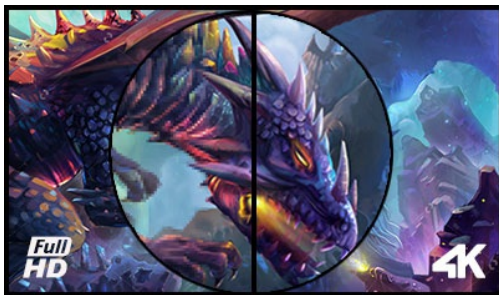

Gold Phoenix – сгореть и восстать из пепла

28-дюймовый монитор G-MASTER GB2888UHSU, также известный как Gold Phoenix (Золотой феникс) – ваш выбор №1, который позволит перейти на качественно новый уровень в играх. Изящный, стильный и оснащенные самыми передовыми технологиями, Gold Phoenix использует разрешение 4K, так что ни одна деталь не будет упущена. С поддержкой технологии FreeSync вы станете мастером своей игровой судьбы. Эффекты смазывания и перекрытия кадров в истории. Сядьте и насладитесь зрелищем того, как ваши враги превращаются в пепел. Известный своей преданностью к тем, кто остается верным, Золотой феникс никогда вас не подведет.

4K

Разрешение UHD (3840x2160), также известное как 4K, помещает в 4 раза больше информации, чем обычный экран Full HD. Благодаря высокому показателю DPI (количество точек на дюйм), такой экран воспроизводит необычайно четкое и контрастное изображение.

1ms

Fast response time is key to ultra-smooth game. It reduces ghosting and blurring providing the user with a rich experience to improve performance

01 ХАРАКТЕРИСТИКИ ДИСПЛЕЯ

Диагональ	28", 71см
Панель	TN LED, матовый
Разрешение	3840 x 2160 (8.3 megapixel 4K UHD, HDMI & DisplayPort)
Соотношение сторон	16:9
Яркость	300 cd/m ² стандарт
Контрастность	1 000:1 стандарт
Расширенная контрастность	12М:1
Время отклика	1мс
Видимая область	горизонталь/вертикаль: 170°/160°, право/лево: 85°/85°, вверх/вниз: 80°/80°
Поддержка цвета	1.07В 10bit (sRGB: 102%, NTSC: 72%)
Частота горизонтальной развертки	30 - 135кГц
Частота вертикальной развертки	24 - 75Гц
Видимая область Ш x В	620.9 x 341.3мм, 24.4 x 13.4"
Размер пикселя	0.162мм
Colour	матовый, черный