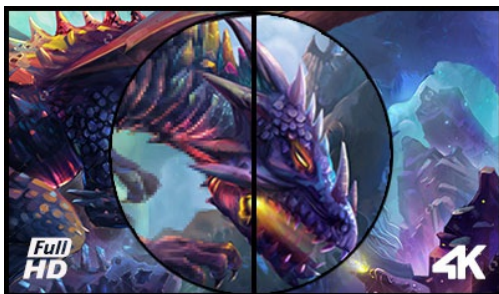

Gold Phoenix - odkryj świat gier w jakości 4K

28-calowy iiyama G-MASTER™ GB2888UHSU z klanu Gold Phoenix™ to monitor, który pozwoli Ci odrodzić się na nowo w świecie gier. Wybierając go, zyskasz niepowtarzalny styl i technologie, które obrócą Twoich przeciwników w pył. Uzbrojony w rozdzielczość 4K Gold Phoenix™ wycisnie z każdej rozgrywki 100% możliwości. Przy wsparciu technologii FreeSync™ zachowasz pełną kontrolę nad sytuacją. Niech przeciwnicy drżą. Ty jesteś Gold Phoenix™.

4K

Rozdzielczość UHD (3840x2160), zwana także 4K, charakteryzuje się czterokrotnie większą liczbą pikseli w porównaniu do powszechnie używanej rozdzielczości Full HD. To gwarancja niezwyklej ostrości i najwyższej jakości obrazu.

1ms

Szybki czas reakcji to kwestia kluczowa w każdej rozgrywce. Dzięki niemu obraz pozostaje zawsze ostry, a wrażenia z gry niezapomniane.

01 OBRAZ

Przekątna	28", 71cm
Panel	TN LED, matowe wykończenie
Rozdzielczość fizyczna	3840 x 2160 (8.3 megapixel 4K UHD)
Format obrazu	16:9
Jasność	300 cd/m ² typowa
Kontrast statyczny	1 000:1 typowy
Kontrast ACR	12M:1
Czas reakcji	1ms
Kąty widzenia	poziomo/pionowo: 170°/160°, prawo/lewo: 85°/85°, góra/dół: 80°/80°
Kolory	1.07B 10bit (sRGB: 102%, NTSC: 72%)
Synchronizacja pozioma	30 - 135KHz
Synchronizacja pionowa	24 - 75Hz
Powierzchnia robocza szer. x wys.	620.9 x 341.3mm, 24.4 x 13.4"
Plamka	0.162mm
Kolor	matowa, czarna