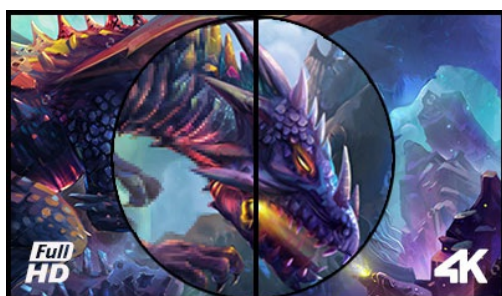

Gold Phoenix - odkryj świat gier w jakości 4K

28-calowy iiyama G-MASTER™ GB2888UHSU z klanu Gold Phoenix™ to monitor, który pozwoli Ci odrodzić się na nowo w świecie gier. Wybierając go, zyskasz niepowtarzalny styl i technologie, które obrócą Twoich przeciwników w pył. Uzbrojony w rozdzielczość 4K Gold Phoenix™ wycisnie z każdej rozgrywki 100% możliwości. Przy wsparciu technologii FreeSync™ zachowasz pełną kontrolę nad sytuacją. Niech przeciwnicy drżą. Ty jesteś Gold Phoenix™.

4K

Rozdzielczość UHD (3840x2160), zwana także 4K, charakteryzuje się czterokrotnie większą liczbą pikseli w porównaniu do powszechnie używanej rozdzielczości Full HD. To gwarancja niezwyklej ostrości i najwyższej jakości obrazu.

1ms

Szybki czas reakcji to kwestia kluczowa w każdej rozgrywce. Dzięki niemu obraz pozostaje zawsze ostry, a wrażenia z gry niezapomniane.

01 OBRAZ

Przekątna	28", 71cm
Panel	TN LED, matowe wykończenie
Rozdzielczość fizyczna	3840 x 2160 (8.3 megapixel 4K UHD)
Format obrazu	16:9
Jasność	300 cd/m ² typowa
Kontrast statyczny	1 000:1 typowy
Kontrast ACR	12M:1
Czas reakcji (GTG)	1ms
Kąty widzenia	poziomo/pionowo: 170°/160°, prawo/lewo: 85°/85°, góra/dół: 80°/80°
Kolory	1.07B 10bit (sRGB: 102%, NTSC: 72%)
Synchronizacja pozioma	30 - 135kHz
Synchronizacja pionowa	24 - 75Hz
Powierzchnia robocza szer. x wys.	620.9 x 341.3mm, 24.4 x 13.4"
Plamka	0.162mm
Kolor	matowa