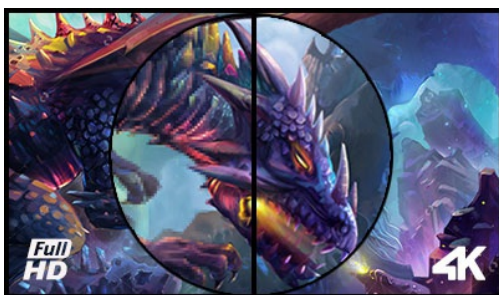

GOLD PHOENIX - 28" G-MASTER 4K monitor met FreeSync™ technologie

De 28" G-MASTER GB2888UHSU, ook bekend als GOLD PHOENIX, is een indrukwekkend scherm dat beschikt over 4K resolutie (3840x2160). Het biedt een gigantisch kijkveld met 4 keer meer informatie en werkruimte dan een Full HD scherm, waardoor er eenvoudig met meerdere applicaties tegelijkertijd gewerkt kan worden. De hoge DPI (dots per inch) verzekeren een ongelooflijk scherp en helder beeld. Met een reactietijd van slechts 1ms en FreeSync™ technologie, garandeert deze monitor een vloeiende en stotterloze spelervaring en is daarmee ook zeer geschikt voor gamers. De helderheid in donkere scènes wordt met de Black Tuner instelling eenvoudig aangepast. Verder beschikt het scherm over een USB 3.0 HUB, geïntegreerde speakers en een hoofdtelefoon-aansluiting. De GB2888UHSU is dé perfecte monitor voor de veeleisende gebruiker die alleen genoegen neemt met de beste specificaties.

4K

UHD resolutie (3840x2160), beter bekend als 4K, biedt een gigantische kijkveld met 4 keer meer informatie en werkruimte dan een Full HD-scherm. De hoge DPI (dots per inch)garandeert een ongelooflijk scherp en helderbeeld.

1ms

Een snelle reactietijd is de sleutel tot ultra vloeiende game. Het vermindert ghosting en blurring, waardoor je gemakkelijk jouw prestaties kunt verbeteren.

01 PANEEL EIGENSCHAPPEN

Beelddiagonaal	28", 71cm
Paneel	TN LED, matte finish
Resolutie	3840 x 2160 (8.3 megapixel 4K UHD)
Beeldverhouding	16:9
Helderheid	300 cd/m ² typisch
Statisch contrast	1 000:1 typisch
Advanced contrast	12M:1
Reactietijd (GTG)	1ms
Inkijkhoek	horizontaal/verticaal: 170°/160°, rechts/links: 85°/85°, naar boven/onderen: 80°/80°
Kleurondersteuning	1.07B 10bit (sRGB: 102%, NTSC: 72%)
Horizontale frequentie	30 - 135kHz
Verticale frequentie	24 - 75Hz
Zichtbaar formaat	620.9 x 341.3mm, 24.4 x 13.4"
Pixel pitch	0.162mm
Kleur	mat