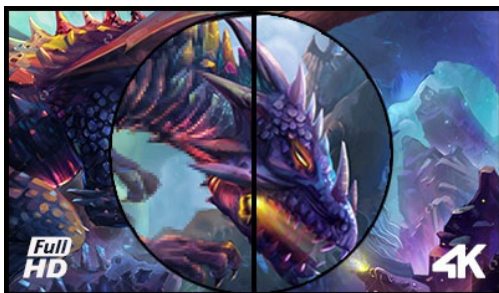

**GOLD PHOENIX - 28" G-MASTER 4K monitor supporting FreeSync™ technology**

The 28" G-MASTER GB2888UHSU known as Gold Phoenix, features 4K (3840 x 2160) resolution, offering a gigantic viewable area with 4 times more information and workspace than a Full HD screen. Due to the high DPI (dots per inch) the monitor displays an incredibly sharp and crisp image. Featuring 1ms response time and FreeSync™ technology, it ends choppy gameplay ensuring fluid and accurate transition between images. With the Black Tuner functionality the brightness and the dark shades can be adjusted, giving greater viewing performance in shadowed areas. USB 3.0 HUB, integrated speakers and a headphone socket ensure compatibility with any Desktop PC or Notebook. The GB2888UHSU is perfect for gamers and demanding users who settle only for the best specifications.

4K

La risoluzione UHD (3840x2160), meglio conosciuta come 4K, offre un'enorme area visualizzabile, con un numero di informazioni e uno spazio di lavoro 4 volte maggiori di uno schermo Full HD. Grazie al suo elevato DPI (punti per pollice), le immagini risultano incredibilmente nitide e chiare. UHD resolution (3840x2160), better known as 4K, offers a gigantic viewable area with 4 times more information and work space than a Full HD screen. Due to the high DPI (dots per inch), it displays an incredibly sharp and crisp image.

## 01 CARATTERISTICHE DISPLAY

Diagonale	28", 71cm
Pannello	TN LED, finitura opaca
Risoluzione nativa	3840 x 2160 (8.3 megapixel 4K UHD)
Format	16:9
Luminosità	300 cd/m <sup>2</sup> tipico
Contrasto statico	1 000:1 tipico
Contrasto avanzato	12M:1
Tempo di riposta	1ms
Angolo di visione	orizzontale/verticale: 170°/160°, sinistra/destro 85°/85°, alto/giù: 80°/80°
Supporta colore	1.07B 10bit (sRGB: 102%, NTSC: 72%)
Siincronizzazione orizzontale	30 - 135KHz
Siincronizzazione verticale	24 - 75Hz
Angolo di visione L x H	620.9 x 341.3mm, 24.4 x 13.4"
Pixel pitch	0.162mm
Color	opaca, nero