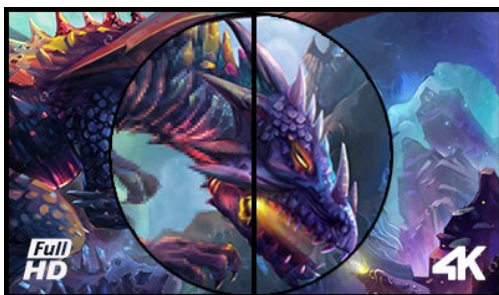

**Le Gold Phoenix – résurrection dans les flammes !**

Le 28" G-MASTER GB2888UHSU connu aussi sous le nom de Gold Phoenix, est le choix ultime parmi les moniteurs. Il vous permettra de vous réinventer dans l'univers des jeux. Beau, avec du style et conçu via les dernières technologies, le fabuleux Gold Phoenix, grâce à sa résolution de 4k, ne laissera rien échapper à votre attention. Armé de la technologie FreeSync, vous deviendrez facilement le maître de votre destiné. Les effets ghosting ou miroir ne seront plus que de vieux souvenirs. Alors, asseyez-vous et regardez vos ennemies se volatiliser doucement dans l'air... Parfait par sa loyauté envers tous ceux qui partagent la même dévotion, le Gold Phoenix ne vous laissera jamais tomber !

4K

La Résolution UHD (3840 x 2160), plus connu sous la dénomination 4K, vous offre une zone d'affichage gigantesque avec 4 fois plus d'espace d'information et de travail qu'un écran classique en Full HD. En raison de sa haute densité de points par pouce (DPI), il affichera des images incroyablement fines et pointues.