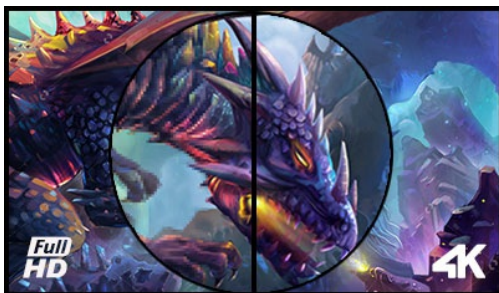

GOLD PHOENIX - Pantalla G-MASTER 4K de 28" que soporta la tecnología FreeSync™

El G-MASTER GB2888UHSU de 28" conocido como Gold Phoenix, presenta una resolución de 4K (3840 x 2160), y ofrece un área de visualización gigantesca con 4 veces más información y espacio de trabajo que una pantalla Full HD. Debido al alto DPI (puntos por pulgada) la pantalla muestra una imagen increíblemente nítida. El tiempo de respuesta de 1 ms y tecnología FreeSync™ garantizan una transición fluida y precisa entre las imágenes. La funcionalidad Black Tuner permite ajustar el brillo y los tonos oscuros ofreciendo mayor rendimiento de visualización en las áreas sombreadas. El concentrador USB 3.0, los parlantes integrados y entrada para auriculares garantizan la compatibilidad con cualquier PC de escritorio o portátil. El GB2888UHSU es perfecto para jugadores y usuarios exigentes que solo se conforman con las mejores especificaciones.

4K

La resolución UHD (3840x2160), mejor conocida como 4K, ofrece un área de visualización gigantesca con 4 veces más información y espacio de trabajo que una pantalla Full HD. Además, gracias al alto DPI (puntos por pulgada), muestra una imagen increíblemente nítida.

Diagonal	28", 71cm
Pantalla	TN LED, acabado mate
Resolución nativa	3840 x 2160 (8.3 megapixel 4K UHD)
Relación de aspecto	16:9
Brillo	300 cd/m ² típico
Contraste estático	1 000:1 típico
Contraste avanzado	12M:1
Tiempo de respuesta	1ms
Área de visualización	horizontal/vertical: 170°/160°, derecho/izquierdo: 85°/85°, arriba/abajo: 80°/80°
Soporte de Color	1.07B 10bit (sRGB: 102%, NTSC: 72%)
Sincronización horizontal	30 - 135KHz
Sincronización vertical	24 - 75Hz
Área de visualización h x v	620.9 x 341.3mm, 24.4 x 13.4"
Pixel pitch	0.162mm
Colour	mate, negro