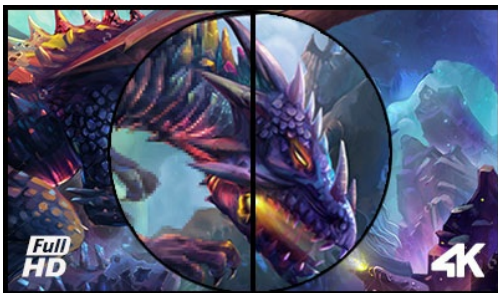

Gold Phoenix – zlatý fénix, co vzplane a povstane z popela

8palcový monitor G-MASTER GB2888UHSU známý jako Gold Phoenix je vaší konečnou volbou, která vám umožní znovuobjevit herní svět. Krásný, stylový monitor Gold Phoenix nabitý nejnovějšími technologiemi vám nabízí 4K rozlišení, díky němuž vám už nic neunikne. S technologií FreeSync se stanete herním mistrem. Roztřesené efekty nebo rozmazaný obraz jsou již minulostí. Tak se pohodlně usadte a sledujte své herní nepřátele, jak mizí jeden po druhém. Jako zlatý fénix, známý pro svou loajalitu a sdílenou oddanost, vás nikdy nezklame.

4K

Rozlišení UHD (3840x2160), lépe známé jako 4K, nabízí obrovský prostor se zobrazením 4 krát více informací a pracovního prostoru než Full HD obrazovka. Vzhledem k vysokému DPI (bodů na palec) dokáže monitor zobrazit neuvěřitelně ostrý a čistý obraz.

1ms

Rychlá doba odezvy je klíčem k velmi plynulé hře. Snižuje výskyt stínů a rozmazání, tím poskytuje uživateli s bohatými zkušenostmi další krok ke zlepšení výkonu

01 CHARAKTERISTIKA OBRAZU

Úhlopříčka monitoru	28", 71 cm
Panel	TN LED s matnou povrchovou úpravou
Nativní rozlišení	3840 x 2160 (8.3 megapixel 4K UHD)
Formát obrazu	16:9
Jas	300 cd/m ²
Kontrast	1 000:1
Pokročilý kontrast	12M:1
Čas reakce (GTG)	1 ms
Úhel sledování	horizontální/vertikální: 170°/160°, na parvo/na lefo: 85°/85°, nahoru/dolů: 80°/80°
Barevná podpora	1.07B 10bit (sRGB: 102%, NTSC: 72%)
Horizontalfrequenz	30 - 135kHz
Arbeitsfläche H x B	620.9 x 341.3mm, 24.4 x 13.4"
Velikost bodů	0.162mm
Barva	matná