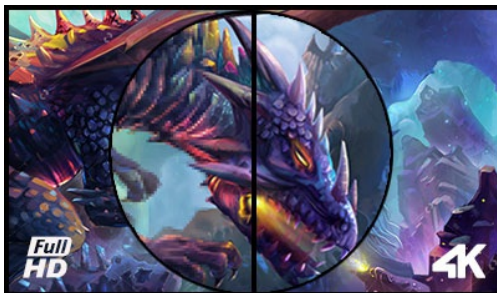

Gold Phoenix – сгореть и восстать из пепла

28-дюймовый монитор G-MASTER GB2888UHSU, также известный как Gold Phoenix (Золотой феникс) – ваш выбор №1, который позволит перейти на качественно новый уровень в играх. Изящный, стильный и оснащенные самыми передовыми технологиями, Gold Phoenix использует разрешение 4K, так что ни одна деталь не будет упущена. С поддержкой технологии FreeSync вы станете мастером своей игровой судьбы. Эффекты смазывания и перекрытия кадров в истории. Сядьте и насладитесь зрелищем того, как ваши враги превращаются в пепел. Известный своей преданностью к тем, кто остается верным, Золотой феникс никогда вас не подведет.

4K

Разрешение UHD (3840x2160), также известное как 4K, помещает в 4 раза больше информации, чем обычный экран Full HD. Благодаря высокому показателю DPI (количество точек на дюйм), такой экран воспроизводит необычайно четкое и контрастное изображение.