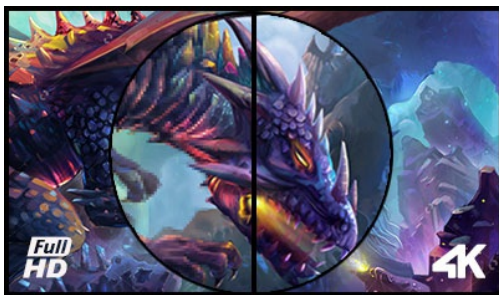

GOLD PHOENIX - 28" G-MASTER 4K monitor met FreeSync™ technologie

De 28" G-MASTER GB2888UHSU, ook bekend als GOLD PHOENIX, is een indrukwekkend scherm dat beschikt over 4K resolutie (3840x2160). Het biedt een gigantisch kijkveld met 4 keer meer informatie en werkruimte dan een Full HD scherm, waardoor er eenvoudig met meerdere applicaties tegelijkertijd gewerkt kan worden. De hoge DPI (dots per inch) verzekeren een ongelooflijk scherp en helder beeld. Met een reactietijd van slechts 1ms en FreeSync™ technologie, garandeert deze monitor een vloeiende en stotterloze spelervaring en is daarmee ook zeer geschikt voor gamers. De helderheid in donkere scènes wordt met de Black Tuner instelling eenvoudig aangepast. Verder beschikt het scherm over een USB 3.0 HUB, geïntegreerde speakers en een hoofdtelefoon-aansluiting. De GB2888UHSU is dé perfecte monitor voor de veeleisende gebruiker die alleen genoeg neemt met de beste specificaties.

4K

UHD resolutie (3840x2160), beter bekend als 4K, biedt een gigantische kijkveld met 4 keer meer informatie en werkruimte dan een Full HD-scherm. De hoge DPI (dots per inch)garandeert een ongelooflijk scherp en helderbeeld.

1ms

Een snelle reactietijd is de sleutel tot ultra vloeiende game. Het vermindert ghosting en blurring, waardoor je gemakkelijk jouw prestaties kunt verbeteren.

01 PANEEL EIGENSCHAPPEN

Beelddiagonaal	28", 71cm
Paneel	TN LED, matte finish
Resolutie	3840 x 2160 (8.3 megapixel 4K UHD)
Beeldverhouding	16:9
Helderheid	300 cd/m ² typisch
Statisch contrast	1 000:1 typisch
Advanced contrast	12M:1
Reactietijd	1ms
Inkijkhoek	horizontaal/verticaal: 170°/160°, rechts/links: 85°/85°, naar boven/onderen: 80°/80°
Kleurondersteuning	1.07B 10bit (sRGB: 102%, NTSC: 72%)
Horizontale frequentie	30 - 135KHz
Verticale frequentie	24 - 75Hz
Zichtbaar formaat	620.9 x 341.3mm, 24.4 x 13.4"
Pixel pitch	0.162mm
Kleur	mat, zwart