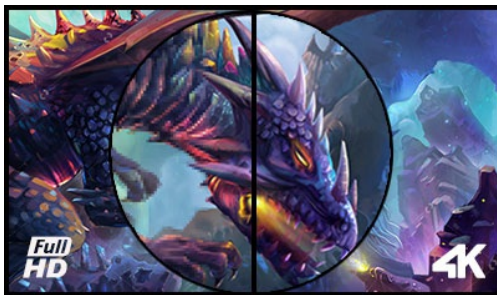

Le Gold Phoenix – résurrection dans les flammes !

Le 28" G-MASTER GB2888UHSU connu aussi sous le nom de Gold Phoenix, est le choix ultime parmi les moniteurs. Il vous permettra de vous réinventer dans l'univers des jeux. Beau, avec du style et conçu via les dernières technologies, le fabuleux Gold Phoenix, grâce à sa résolution de 4k, ne laissera rien échapper à votre attention. Armé de la technologie FreeSync, vous deviendrez facilement le maître de votre destiné. Les effets ghosting ou miroir ne seront plus que de vieux souvenirs. Alors, asseyez-vous et regardez vos ennemies se volatiliser doucement dans l'air... Parfait par sa loyauté envers tous ceux qui partagent la même dévotion, le Gold Phoenix ne vous laissera jamais tomber !

4K

La Résolution UHD (3840 x 2160), plus connu sous la dénomination 4K, vous offre une zone d'affichage gigantesque avec 4 fois plus d'espace d'information et de travail qu'un écran classique en Full HD. En raison de sa haute densité de points par pouce (DPI), il affichera des images incroyablement fines et pointues.

Diagonale	28", 71cm
Matrice	TN LED, finition mate
Résolution native	3840 x 2160 (8.3 megapixel 4K UHD)
Le ratio d'aspect	16:9
Luminosité	300 cd/m ² typique
Contraste	1 000:1 typique
Contraste dynamique	12M:1
Temps de reponsé	1ms
Angle de vision	horizontal/vertical: 170°/160°, droit/gauche: 85°/85°, en avant/en arrière: 80°/80°
Couleurs supportées	1.07B 10bit (sRGB: 102%, NTSC: 72%)
Fréquence horizontale	30 - 135KHz
Fréquence verticale	24 - 75Hz
Surface de travail H x L	620.9 x 341.3mm, 24.4 x 13.4"
Taille du pixel	0.162mm
Couleur	mate, noir