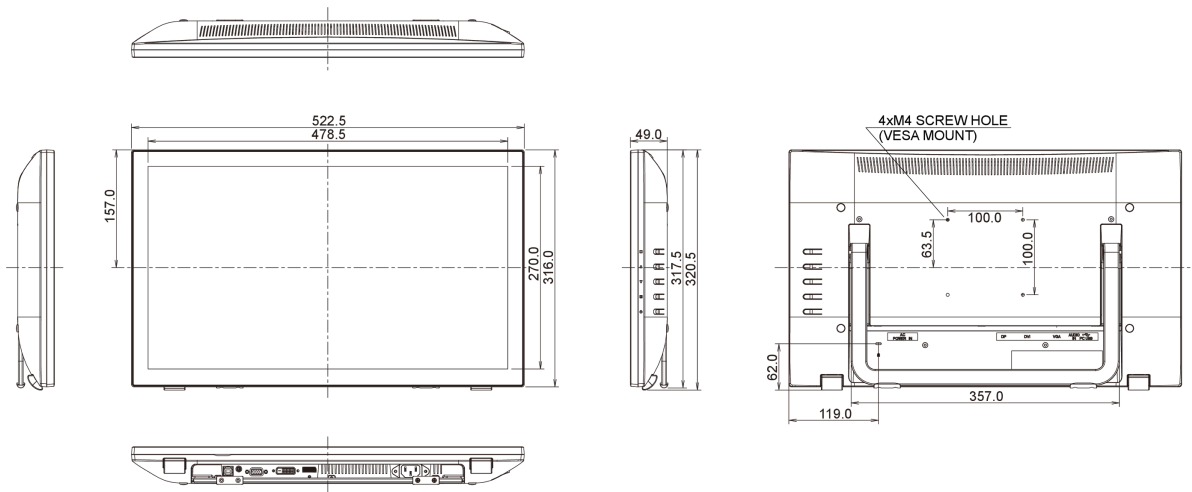

## 10 РАЗМЕР / ВЕС

<b>Размер продукта Ш x В x Г</b>	522.5 x 320.5 x 49мм
<b>Вес (без упаковки)</b>	5кг
<b>EAN код</b>	4948570114320

Все товарные знаки и торговые марки являются собственностью их владельцев и они защищены. Ошибки и изменения допускаются. Спецификации могут быть изменены без уведомления. Все LCD мониторы соответствуют стандарту ISO-9241-307:2008 по политике битых пикселей.