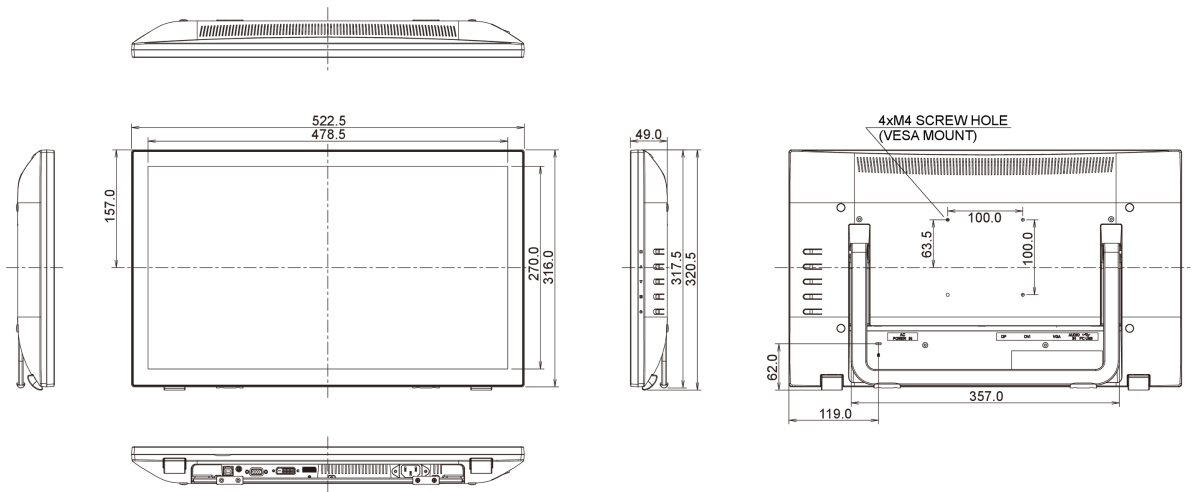

10 РАЗМЕР / ВЕС

Размер продукта Ш x В x Г	522.5 x 320.5 x 49мм
Вес (без упаковки)	5кг
EAN код	4948570114320

Все товарные знаки и торговые марки являются собственностью их владельцев и они защищены. Ошибки и изменения допускаются. Спецификации могут быть изменены без уведомления. Все LCD мониторы соответствуют стандарту ISO-9241-307:2008 по политике битых пикселей.