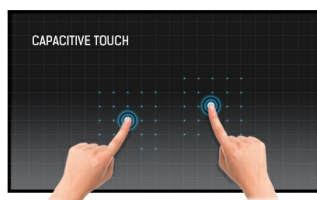

22” мультитач-монитор способен распознавать до 10 одновременных касаний со стеклянной панелью «от края до края»

Благодаря высокому разрешению Full HD и проекционно-емкостной сенсорной технологии монитор распознает до 10 одновременных касаний и отличается высокой четкостью работы интерфейса. Монитор имеет светодиодную подсветку и матрицу VA, обеспечивая великолепное качество воспроизведения цветов и широкие углы обзора, Шарниры подставки позволяют расположить дисплей горизонтально, и использовать его как гигантский планшет. T2235MSC имеет несколько видеовыходов а также качественные стереодинамики. Это монитор идеальный для интерактивных цифровых киосков, систем автоматизации продаж и интерактивных презентаций.

Емкостная сенсорная технология

Эта технология базируется на использовании сенсорной сетки из тончайших проводников, наклеенных на стеклянную поверхность панели. Прикосновение распознается по изменению электрических характеристик сенсорной сетки, когда пользователь касается пальцем стекла. Благодаря использованию стеклянной поверхности, такие дисплеи отличаются повышенной износостойкостью: даже царапины на экране не оказывают заметного влияния на его сенсорную функциональность. Технология обеспечивает отличное качество изображения и допускает управление не только с помощью пальцев (также в тонких резиновых перчатках), но и магнитной авторучкой.