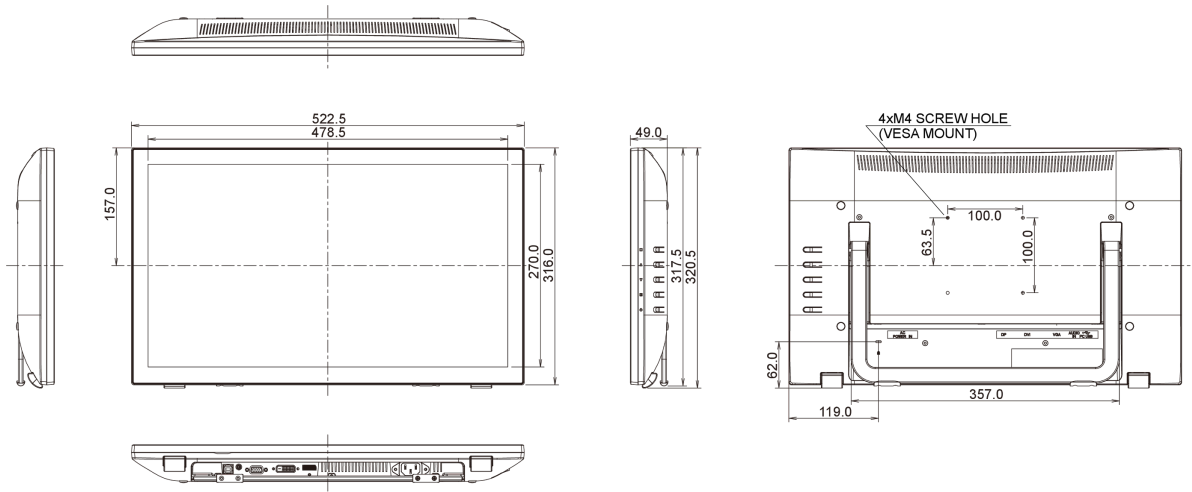

## 10 WYMIARY / WAGA

Wymiary produktu szer. x wys. x gł.	522.5 x 320.5 x 49mm
Waga (bez pudła)	5kg
Kod EAN	4948570114320

Wszystkie znaki towarowe zastrzeżone. Pomyłki i wprowadzanie zmian zastrzeżone. Specyfikacje produktów mogą ulec zmianie bez wcześniejszego zawiadomienia. Wszystkie monitory LCD iiyama są zgodne z normą ISO-9241-307:2008 określającą liczbę i rodzaj defektów matrycy.