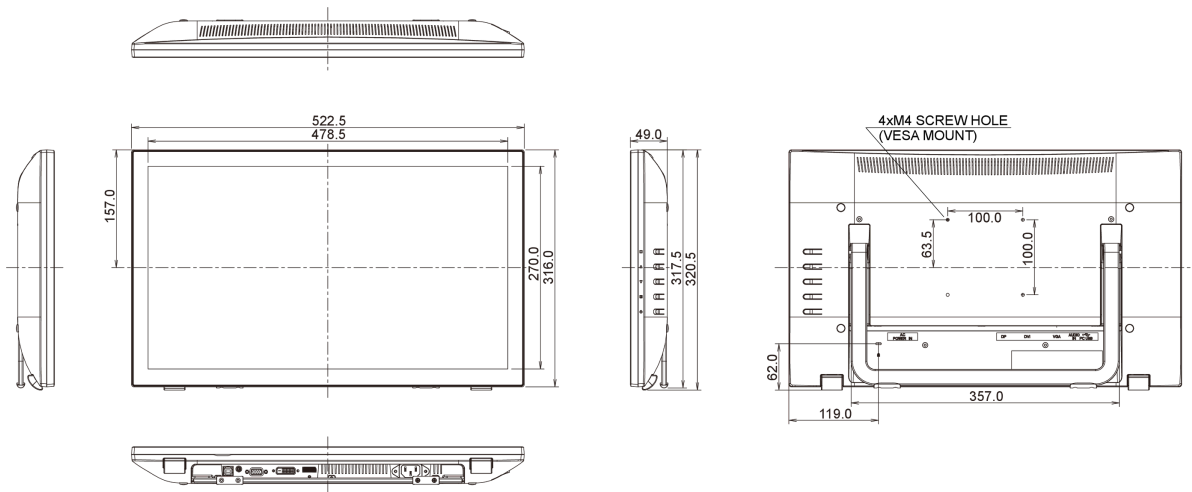

01 OBRAZ

Wygląd	Edge to edge glass
Przekątna	21.5", 54.6cm
Panel	VA LED
Rozdzielczość fizyczna	1920 x 1080 (2.1 megapixel Full HD)
Format obrazu	16:9
Jasność	250 cd/m ² typowa
Jasność	225 cd/m ² z panelem dotykowym
Kontrast statyczny	3 000:1 z panelem dotykowym
Przepuszczalność światła	90%
Kontrast ACR	12M:1
Czas reakcji	6ms
Kąty widzenia	poziomo/pionowo: 176°/176°, prawo/lewo: 88°/88°, góra/dół: 88°/88°
Kolory	16.7mln 8bit (6bit + Hi-FRC)
Synchronizacja pozioma	30 - 80KHz
Synchronizacja pionowa	55 - 75Hz
Powierzchnia robocza szer. x wys.	476.1 x 267.8mm, 18.7 x 10.5"
Plamka	0.248mm
Obudowa	czarna, matowa

06 MECHANICZNE

Kąt pochylenia	15° w górę; 70° w dół
Standard VESA	100 x 100mm

07 AKCESORIA W ZESTAWIE

Kable	zasilający, DVI, USB, Audio
Instrukcje	skrócona instrukcja obsługi, instrukcja bezpieczeństwa

08 ZARZĄDZANIE ENERGIĄ

10 WYMIARY / WAGA

Wymiary produktu szer. x wys. x gł.	522.5 x 320.5 x 49mm
Waga (bez pudła)	5kg
Kod EAN	4948570114320

Wszystkie znaki towarowe zastrzeżone. Pomyłki i wprowadzanie zmian zastrzeżone. Specyfikacje produktów mogą ulec zmianie bez wcześniejszego zawiadomienia. Wszystkie monitory LCD iiyama są zgodne z normą ISO-9241-307:2008 określającą liczbę i rodzaj defektów matrycy.