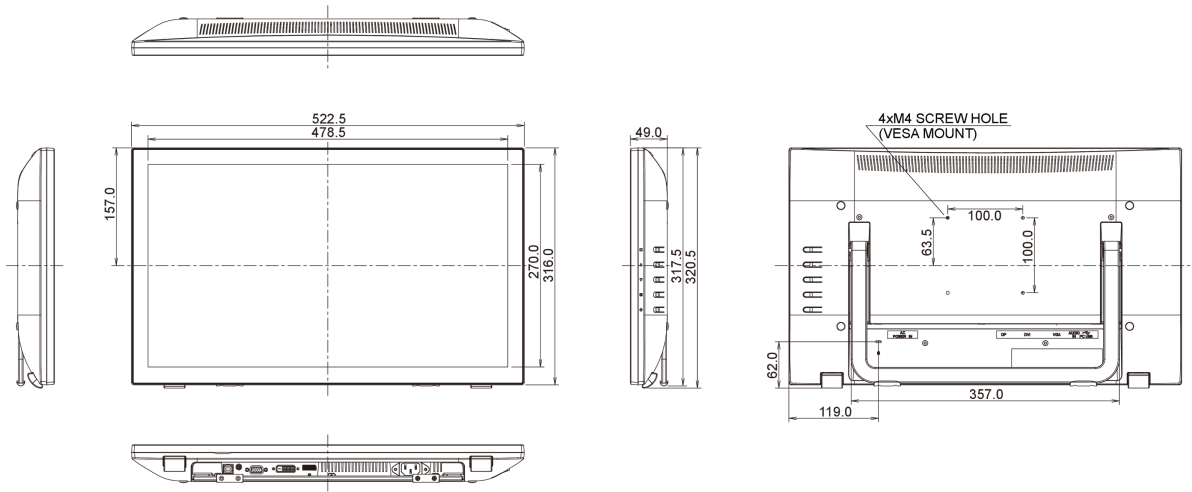

10 AFMETINGEN / GEWICHT

Product afmetingen B x H x D	522.5 x 320.5 x 49mm
Gewicht (zonder doos)	5kg
EAN code	4948570114320

Alle handelsmerken zijn geregistreerd. Gegevens onder voorbehoud van zetfouten. Specificaties kunnen vooraf en zonder opgave van reden gewijzigd worden. Alle LCD-panels vallen onder ISO-9241-307:2008 inzake pixelfouten.