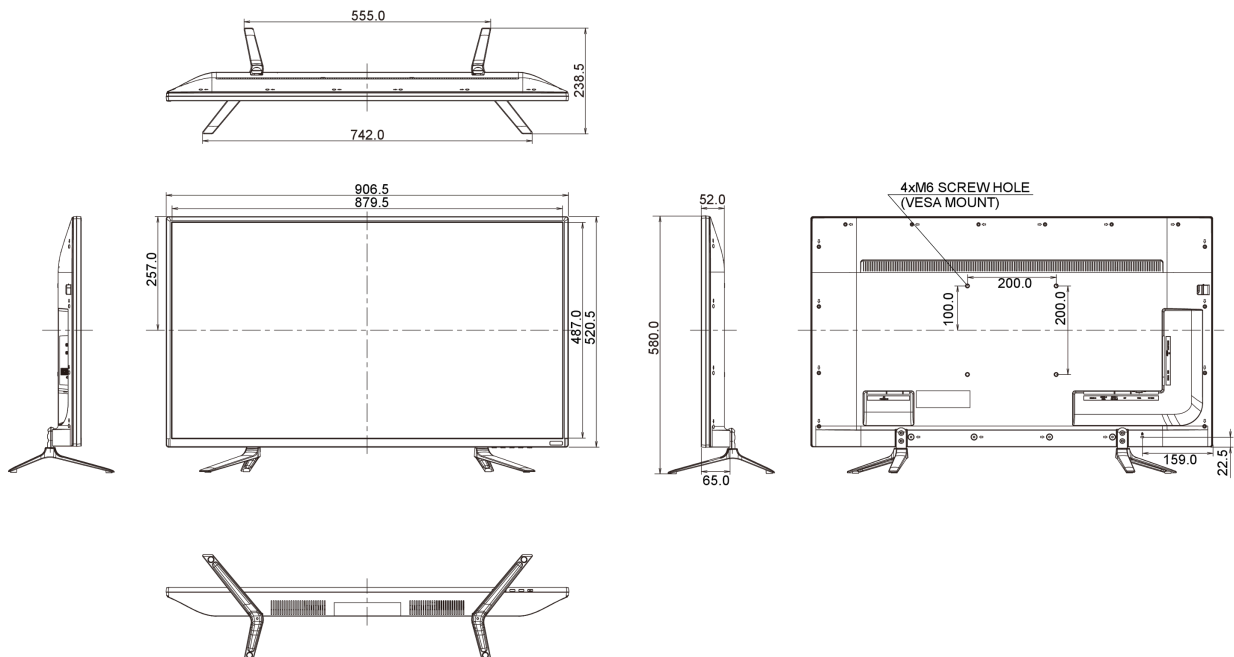

Кабели

Питание, USB, HDMI, Audio, mDP - DP, DP

Прочее

Краткое руководство по началу работы, Руководство по безопасности

06 POWER-MANAGEMENT

Блок питания

внутренний

Питание

АС 100 - 240V, 50/60Гц

Потребляемая мощность

60W стандарт, 0.5W ожидание, 0.5W отключено

07 СТАНДАРТЫ

Сертификаты

CE, TÜV-Bauart, VCCI-B, PSE, Energy Star , CU

Класс энергоэффективности

B

EPEAT Silver

EPEAT — это комплексная экологическая система сертификации, которая используется для оценки технических характеристик компьютеров и других электронных устройств. Серебряный сертификат (Silver) свидетельствует о том, что монитор соответствует всем обязательным критериям и удовлетворяет, как минимум, 50% дополнительных требований данного стандарта. Сертификат EPEAT Silver действителен для тех стран, в которых ииуата зарегистрировала данный продукт. Чтобы получить информацию о регистрации в вашей стране, посетите сайт www.epeat.net.

Другое

Согласно регламенту REACH, содержание особо опасных веществ (SVHC) - свинца, превышает 0,1%

08 РАЗМЕР / ВЕС

Размер продукта Ш x В x Г

906.5 x 577 x 238.5мм

Вес (без упаковки)

12.2кг

EAN код

4948570114344