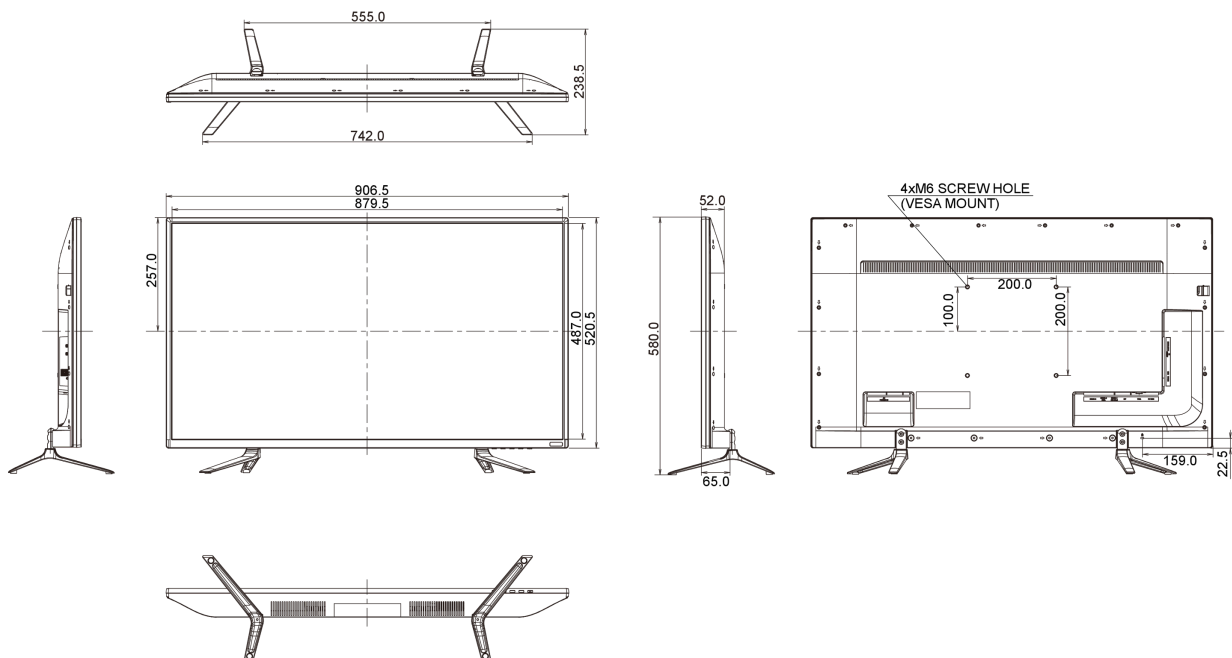

08 ROZMĚRY / HMOTNOST

Rozměry výrobku Š x V x D	906.5 x 577 x 238.5mm
Váha (bez balení)	12.2kg
EAN code	4948570114344

09 EVROPSKÁ ZNAČKA ENERGETICKÉ EFEKTIVITY

Manufacturer	iiyama
--------------	--------