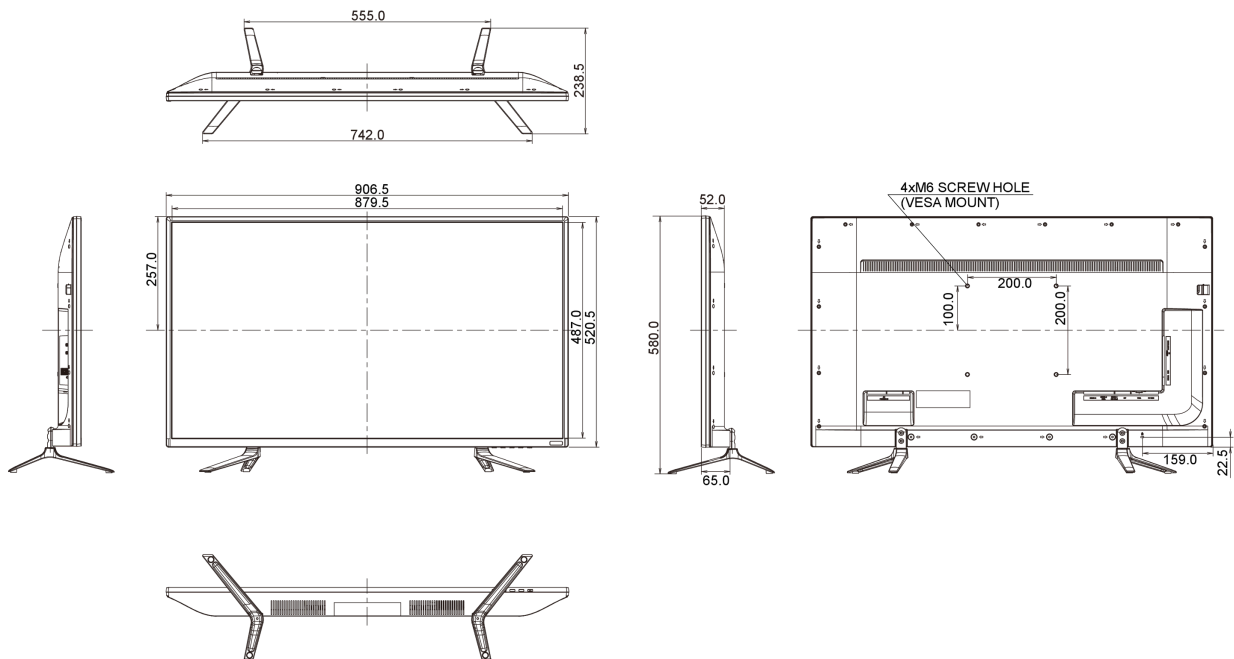

Кабели

Питание, USB, HDMI, Audio, mDP - DP, DP

Прочее

Краткое руководство по началу работы, Руководство по безопасности

06 POWER-MANAGEMENT

Блок питания

внутренний

Питание

АС 100 - 240V, 50/60Гц

Потребляемая мощность

60W стандарт, 0.5W ожидание, 0.5W отключено

07 СТАНДАРТЫ

Сертификаты

CE, TÜV-Bauart, VCCI-B, PSE, Energy Star , CU

Класс энергоэффективности

B

EPEAT Silver

EPEAT — это комплексная экологическая система сертификации, которая используется для оценки технических характеристик компьютеров и других электронных устройств. Серебряный сертификат (Silver) свидетельствует о том, что монитор соответствует всем обязательным критериям и удовлетворяет, как минимум, 50% дополнительных требований данного стандарта. Сертификат EPEAT Silver действителен для тех стран, в которых ииуата зарегистрировала данный продукт. Чтобы получить информацию о регистрации в вашей стране, посетите сайт www.epeat.net.

Другое

Согласно регламенту REACH, содержание особо опасных веществ (SVHC) - свинца, превышает 0,1%

08 РАЗМЕР / ВЕС

Размер продукта Ш x В x Г

906.5 x 577 x 238.5мм

Вес (без упаковки)

12.2кг

EAN код

4948570114344