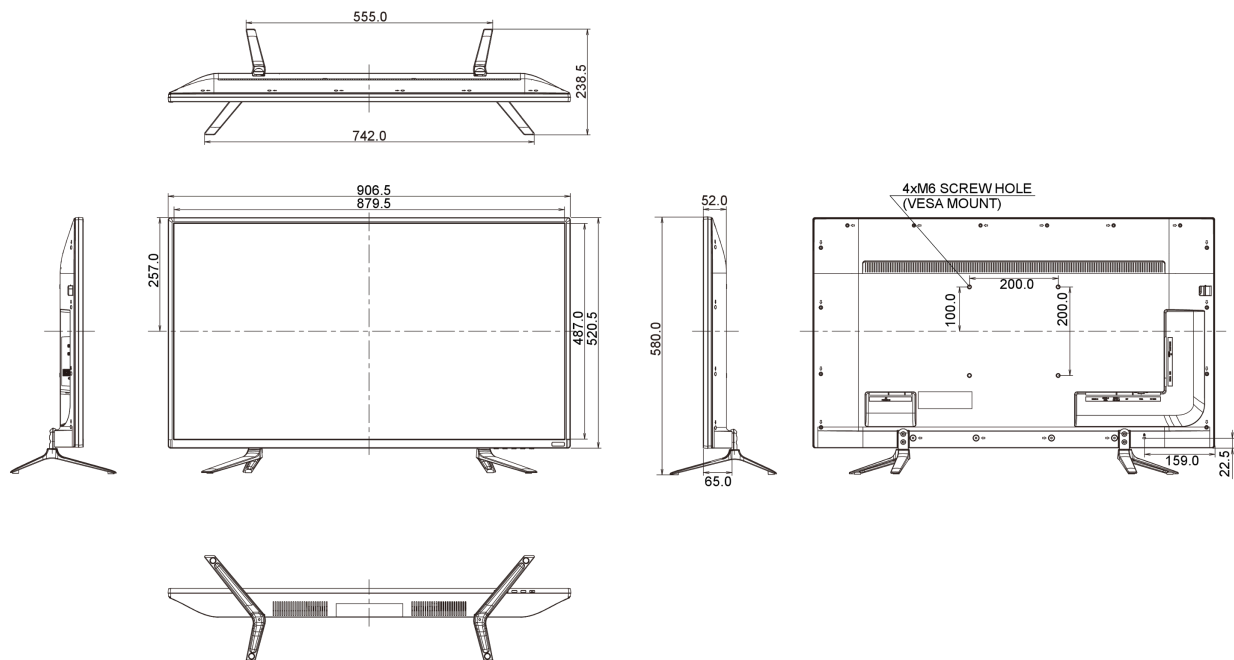

04 MECHANISME

Positieaanpassingen	kantelen
Kantelhoek	7° omhoog; 4° omlaag
VESA montage	200 x 200mm

05 INBEGREPEN ACCESSOIRES

Kabels	Stroom, USB, HDMI, Audio, mDP - DP, DP
--------	--

Overige	Quick guide handleiding, veiligheidsinstructies
Afstandsbediening	ja

08 AFMETINGEN / GEWICHT

Product afmetingen B x H x D	906.5 x 577 x 238.5mm
Gewicht (zonder doos)	12.2kg
EAN code	4948570114344

worden. Alle LCD-panels vallen onder ISO-9241-307:2008 inzake pixelfouten.

© IIYAMA CORPORATION. ALL RIGHTS RESERVED