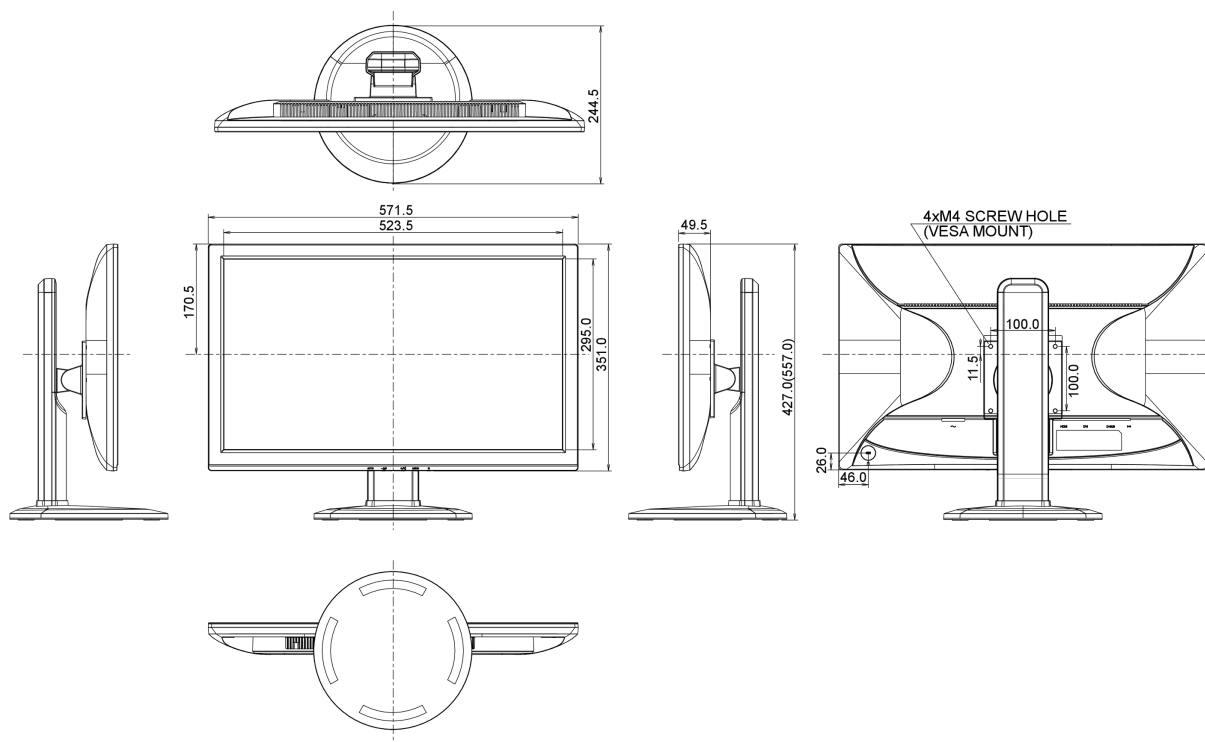

04 MECHANICZNE

Zakres regulacji	wysokość, pivot (rotacja), obrót, pochył
Regulacja wysokości	130mm
Rotacja (funkcja PIVOT)	90°
Obrót stopy	320°; 160° w lewo; 160° w prawo
Kąt pochylenia	22° w górę; 5° w dół
Standard VESA	100 x 100mm

08 WYMIARY / WAGA

Wymiary produktu szer. x wys. x gł.	571.5 x 427 (557) x 244.5mm
Waga (bez pudła)	6.1kg

10 EU ENERGY EFFICIENCY LABEL

Producent	iiyama
Model	ProLite B2480HS-B2
Klasa efektywności energetycznej	A
Przekątna obszaru widocznego	60cm; 23.6"; (24" segment)
Zużycie energii w trybie pracy	21.8W