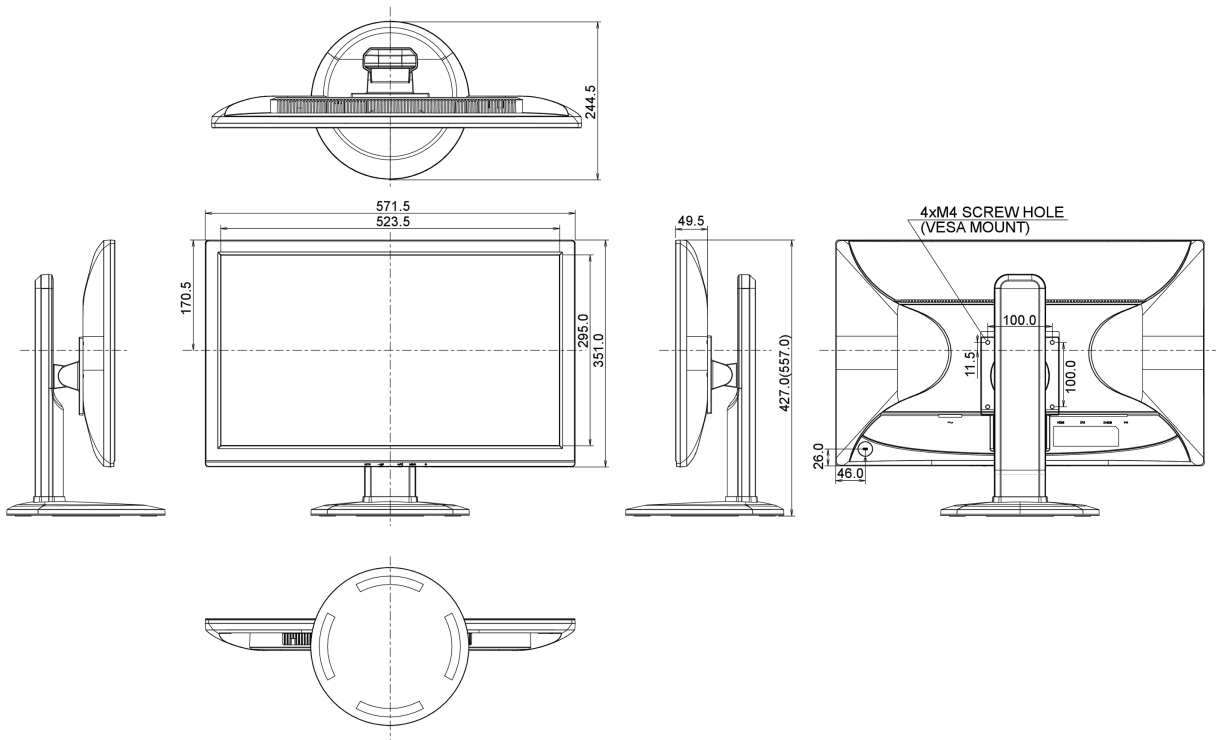

04 MECHANISME

Positieaanpassingen	hoogte, pivot (rotatie), draaien, kantelen
Hoogte-instelling	130mm
Rotatie	90°
Draaibare voet	320°; 160° links; 160° rechts
Kantelhoek	22° omhoog; 5° omlaag
VESA montage	100 x 100mm

REACH SVHC

meer dan 0.1%: Lood

08 AFMETINGEN / GEWICHT

Product afmetingen B x H x D 571.5 x 427 (557) x 244.5mm

Gewicht (zonder doos)

6.1kg

Alle handelsmerken zijn geregistreerd. Gegevens onder voorbehoud van zetfouten. Specificaties kunnen vooraf en zonder opgave van reden gewijzigd worden. Alle LCD-panels vallen onder ISO-9241-307:2008 inzake pixelfouten.