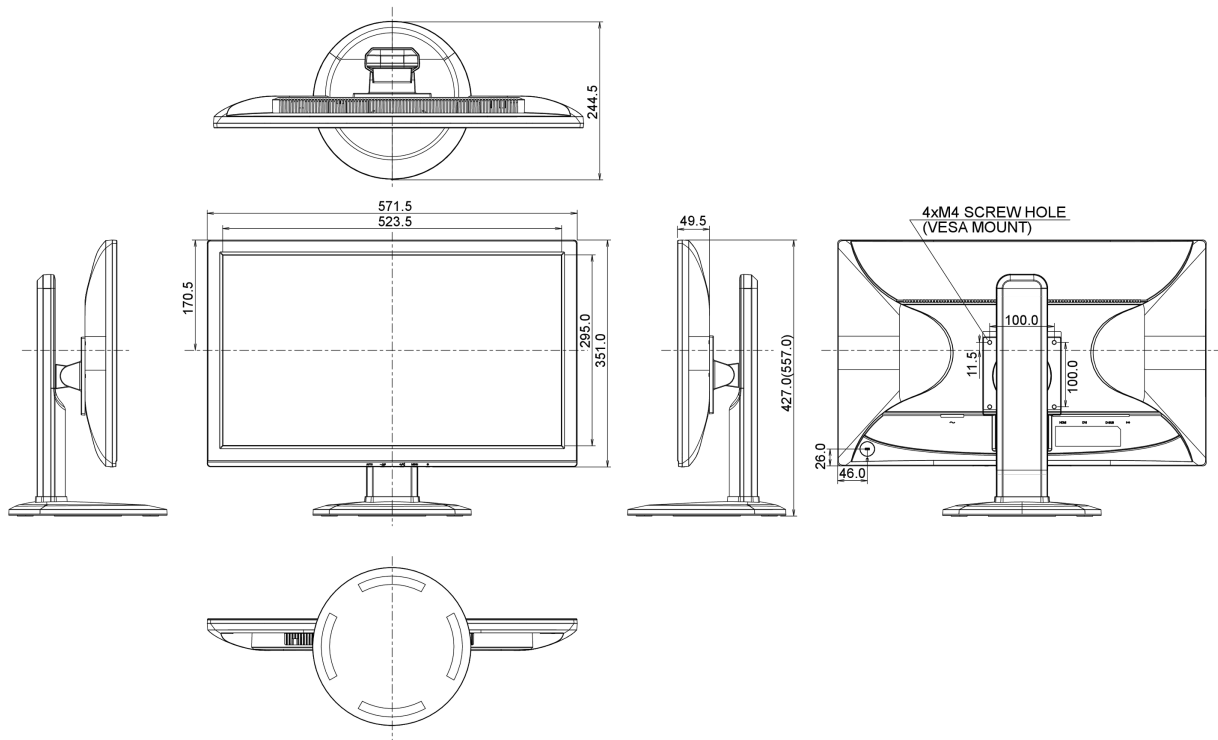

HAS + Pivot

El soporte ajustable en altura te permite establecer la posición ideal de la pantalla para garantizar un confort de visualización óptimo. La función del pivote significa que puedes cambiar la posición de la pantalla de horizontal a vertical. Esta función puede ser particularmente útil cuando trabajas con hojas de cálculo o textos largos.

04 ASPECTOS MECÁNICOS

Soporte de altura regulable	altura, pivote (rotación), giro, inclinación
Ajuste de altura	130mm
Rotación (función de pivote)	90°
Soporte giratorio	320°; 160° izquierdo; 160° derecho
Ángulo de inclinación	22° arriba; 5° abajo
Montaje VESA	100 x 100mm

REACH SVHC

por encima de 0.1% de plomo

08 DIMENSIONES / PESO

Producto dimensiones W x H x D

571.5 x 427 (557) x 244.5mm

Peso (sin caja)

6.1kg

All trademarks and registered trademarks acknowledged. E & O E. Specification subject to change without notice. All LCD's comply with ISO-9241-307:2008 in connection with pixel defects.