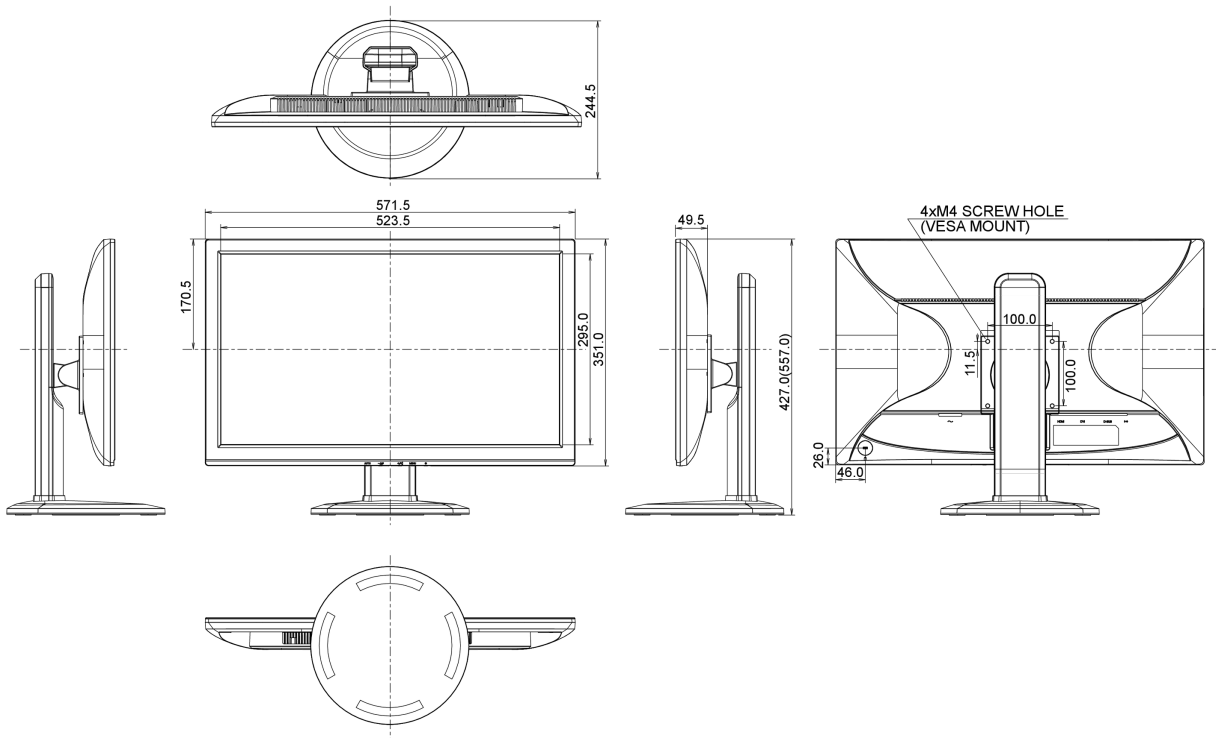

01 ХАРАКТЕРИСТИКИ ДИСПЛЕЯ

Диагональ	23.6", 60см
Панель	TN LED, матовый
Разрешение	1920 x 1080 (2.1 megapixel Full HD)
Соотношение сторон	16:9
Яркость	250 cd/m ²
Контрастность	1000:1
Расширенная контрастность	12M:1
Время отклика (GTG)	1мс
Видимая область	горизонталь/вертикаль: 170°/160°, право/лево: 85°/85°, вверх/вниз: 80°/80°
Поддержка цвета	16.7mln
Частота горизонтальной развертки	24 - 80кГц
Видимая область Ш x В	521.28 x 293.22мм, 20.5 x 11.5"
Размер пикселя	0.2715мм
Colour	матовый

04 МЕХАНИЧЕСКИЕ ХАРАКТЕРИСТИКИ

Эргономика	высота, вращение экрана, вращение подставки, наклон
Настройка высоты (HAS)	130мм
Вращение экрана (PIVOT)	90°
Вращение подставки (Swivel)	320°; 160° лево; 160° право
Угол наклона экрана	22° вверх; 5° вниз
Крепление VESA	100 x 100мм

08 РАЗМЕР / BEC

Размер продукта Ш x В x Г	571.5 x 427 (557) x 244.5мм
Вес (без упаковки)	6.1кг

Все товарные знаки и торговые марки являются собственностью их владельцев и они защищены. Ошибки и изменения допускаются. Спецификации могут быть изменены без уведомления. Все LCD мониторы соответствуют стандарту ISO-9241-307:2008 по политике битых пикселей.