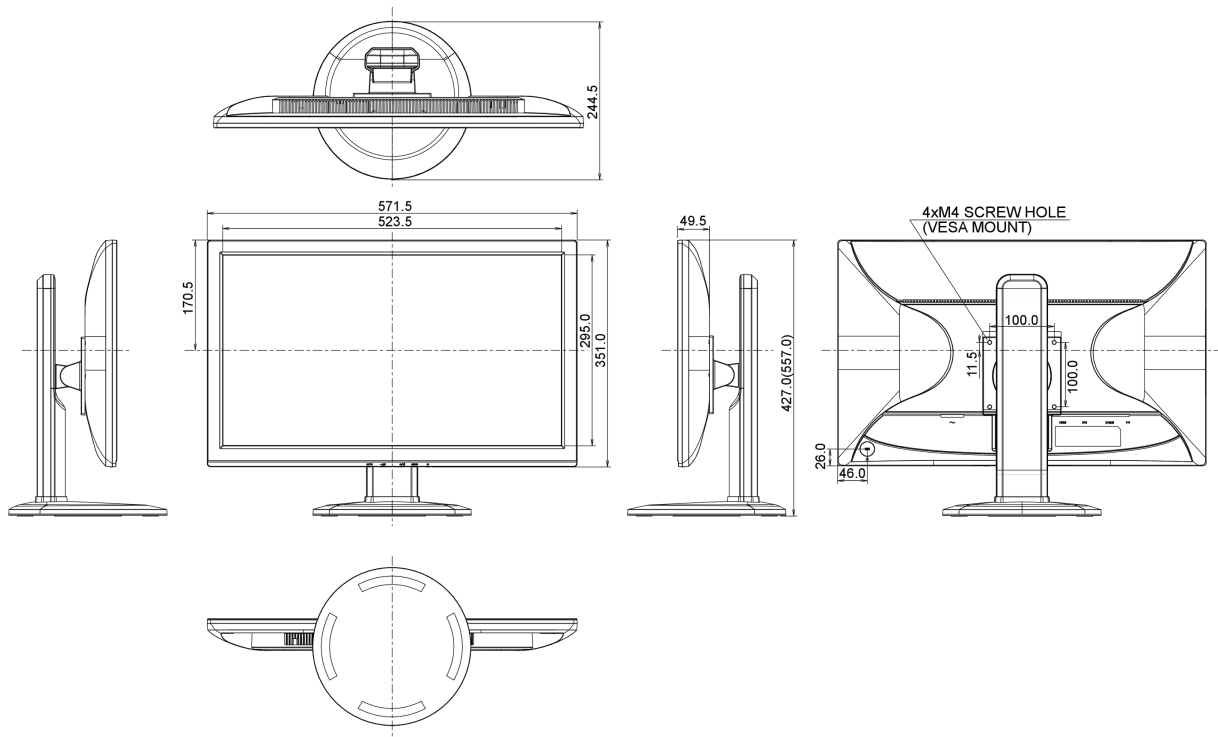

04 MECHANISME

Positieaanpassingen	hoogte, pivot (rotatie), draaien, kantelen
Hoogte-instelling	130mm
Rotatie	90°
Draaibare voet	320°; 160° links; 160° rechts
Kantelhoek	22° omhoog; 5° omlaag
VESA montage	100 x 100mm

REACH SVHC

meer dan 0.1%: Lood

08 AFMETINGEN / GEWICHT

Product afmetingen B x H x D 571.5 x 427 (557) x 244.5mm

Gewicht (zonder doos) 6.1kg

Alle handelsmerken zijn geregistreerd. Gegevens onder voorbehoud van zetfouten. Specificaties kunnen vooraf en zonder opgave van reden gewijzigd worden. Alle LCD-panels vallen onder ISO-9241-307:2008 inzake pixelfouten.