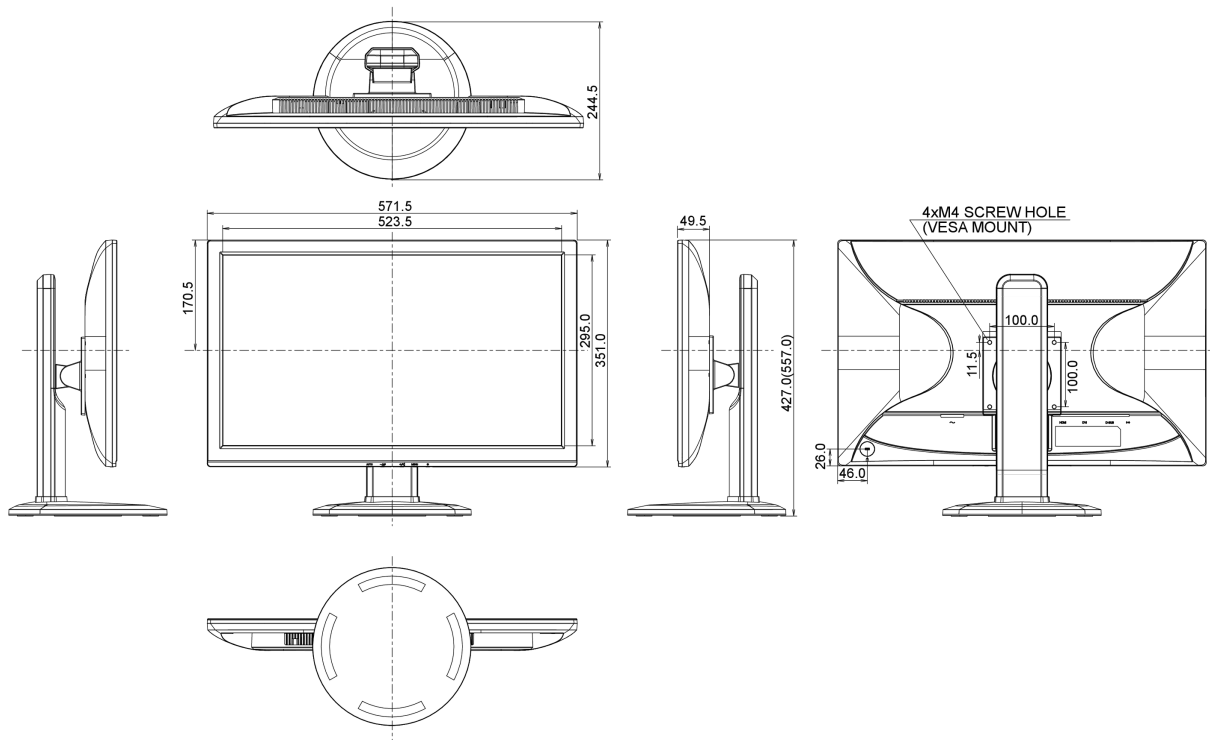

06 GESTION DE L'ÉNERGIE

Bloc d'alimentation	interne
Alimentation	AC 100 - 240V, 50/60Hz
Gestion d'alimentation	22W typique, 0.5W en veille, 0.5W éteint

07 NORMES

Certifications TCO Certified, CE, TÜV-GS, RoHS support, ErP, WEEE, CU, REACH

EPEAT Silver

EPEAT* - la norme EPEAT est une norme environnementale qui permet d'identifier les équipements électroniques les plus écologiques. La certification « EPEAT Argenté » signifie que ce moniteur répond à tous les critères principaux requis, ainsi qu'à 50 % des critères optionnels. La certification « EPEAT Argenté » est valable dans les pays où IYAMA a enregistré le produit. Merci de visiter le site www.epeat.net pour vérifier le statut de certification dans votre pays.

REACH SVHC

au dessus de 0.1% de plomb

08 DIMENSIONS / POIDS

Dimensions produit L x H x P 571.5 x 427 (557) x 244.5mm

Poids (sans boîte)

6.1kg

Toutes les marques nommées sur ce site sont des marques déposées. iiyama ne pourra être tenu responsable d'éventuelles erreurs ou omissions contenues sur ce site. Tous les écrans LCD iiyama sont conformes à la norme ISO-9241-307:2008 pour ce qui concerne les défauts de pixel.

© IYAMA CORPORATION. ALL RIGHTS RESERVED