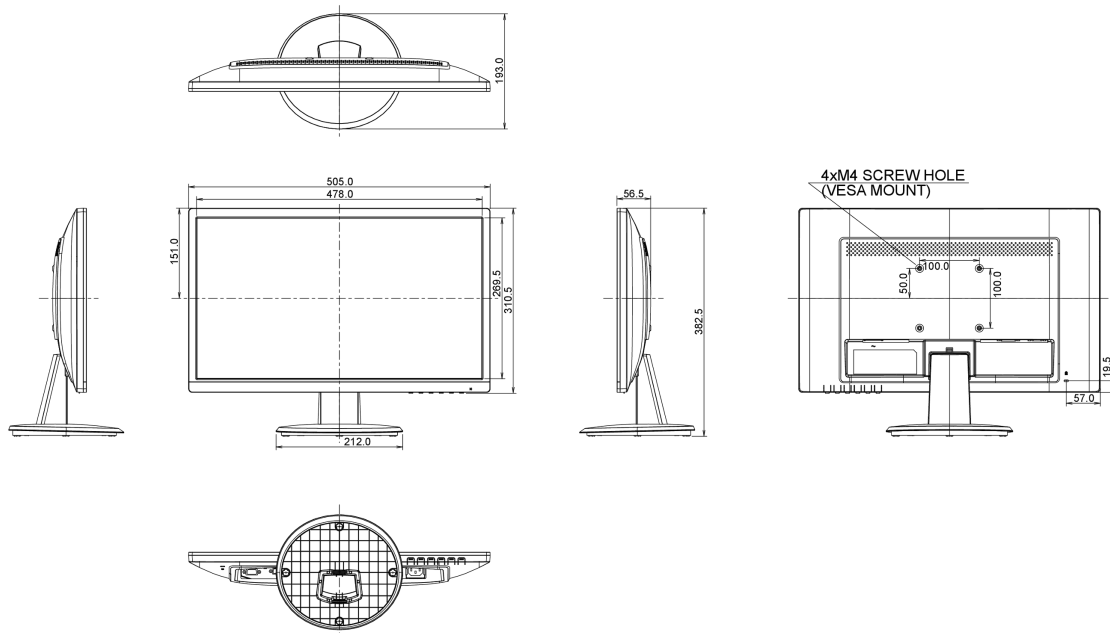

01 ХАРАКТЕРИСТИКИ ДИСПЛЕЯ

Диагональ	21.5", 54.7см
Панель	VA LED, матовый
Разрешение	1920 x 1080 (2.1 megapixel Full HD)
Соотношение сторон	16:9
Яркость	250 cd/m ²
Контрастность	3000:1
Расширенная контрастность	12M:1
Время отклика (GTG)	5мс
Видимая область	горизонталь/вертикаль: 178°/178°, право/лево: 89°/89°, вверх/вниз: 89°/89°
Поддержка цвета	16.7млн (sRGB: 99%; NTSC: 72%)
Частота горизонтальной развертки	30 - 80кГц
Видимая область Ш x В	476.6 x 268.1мм, 18.8 x 10.6"
Размер пикселя	0.248мм
Colour	матовый

04 МЕХАНИЧЕСКИЕ ХАРАКТЕРИСТИКИ

Эргономика	наклон
Угол наклона экрана	22° вверх; 5° вниз
Крепление VESA	100 x 100mm

05 6.АКСЕССУАРЫ

Кабели	Питание, DVI, USB, DP
Прочее	Краткое руководство по началу работы, Руководство по безопасности

08 РАЗМЕР / ВЕС

Размер продукта Ш x В x Г	505 x 382.5 x 193мм
Вес (без упаковки)	2.8кг
EAN код	4948570114429

Все товарные знаки и торговые марки являются собственностью их владельцев и они защищены. Ошибки и изменения допускаются. Спецификации могут быть изменены без уведомления. Все LCD мониторы соответствуют стандарту ISO-9241-307:2008 по политике битых пикселей.