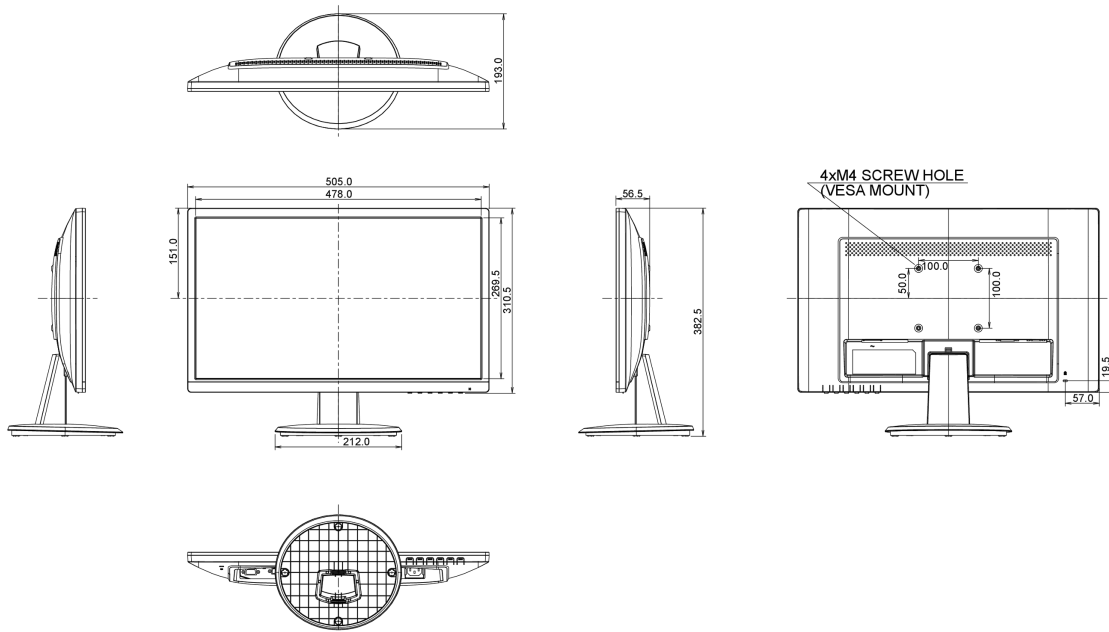

08 РАЗМЕР / ВЕС

Размер продукта Ш x В x Г	505 x 382.5 x 193мм
Вес (без упаковки)	2.8кг
EAN код	4948570114429

09 МАРКИРОВКА ЭНЕРГОЭФФЕКТИВНОСТИ ЕС

Power in OFF Mode	0.5W отключено
-------------------	----------------