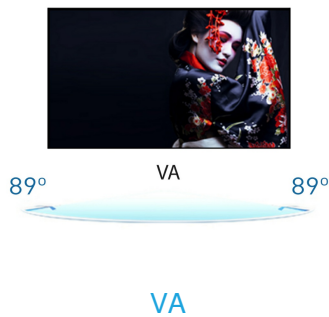

VA

VA panel technology offers higher contrast, darker blacks and much better viewing angles than standard TN technology. The screen will look good no matter what angle you look at it.

Full HD

S nativním rozlišením 1920 x 1080p je tvůj LCD monitor připraven zobrazovat ve vysokém rozlišení. Tím také nabízí větší pracovní plochu, než standardní LCD s rozlišením 1280 x 1024.

## 01 CHARAKTERISTIKA OBRAZU

Úhlopříčka monitoru	21.5", 54.7cm
Panel	VA LED s matnou povrchovou úpravou
Nativní rozlišení	1920 x 1080 (2.1 megapixel Full HD)
Formát obrazu	16:9
Jas	250 cd/m <sup>2</sup>
Kontrast	3000:1
Pokročilý kontrast	12M:1
Čas reakce (GTG)	5ms
Úhel sledování	horizontální/vertikální: 178°/178°, na parvo/na lefo: 89°/89°, nahoru/dolů: 89°/89°
Barevná podpora	16.7mln (sRGB: 99%; NTSC: 72%)
Horizontalfrequenz	30 - 80kHz
Arbeitsfläche H x B	476.6 x 268.1mm, 18.8 x 10.6"
Velikost bodů	0.248mm
Barva	matná