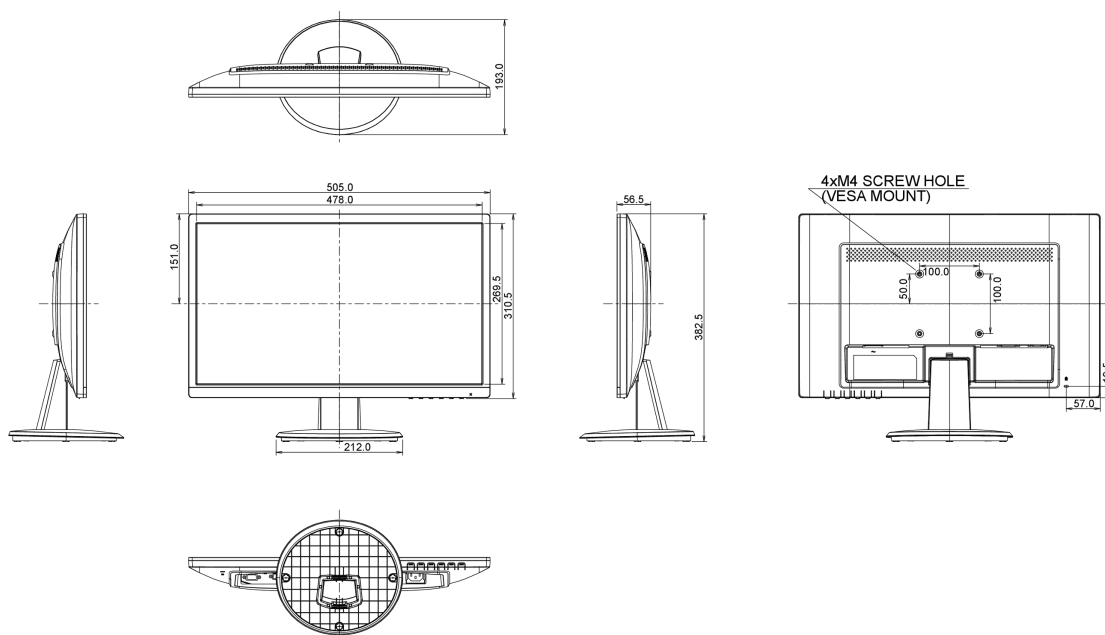

## 08 ROZMĚRY / HMOTNOST

Rozměry výrobku Š x V x D 505 x 382.5 x 193mm

Váha (bez balení) 2.8kg

EAN code 4948570114429

Všechny ochranné známky jsou registrovány a chráněny. Vyhrazené právo na změny. Veškeré ploché panely LCD splňují normu ISO-9241-307:2008 v oblasti počtu vadných pixelů.