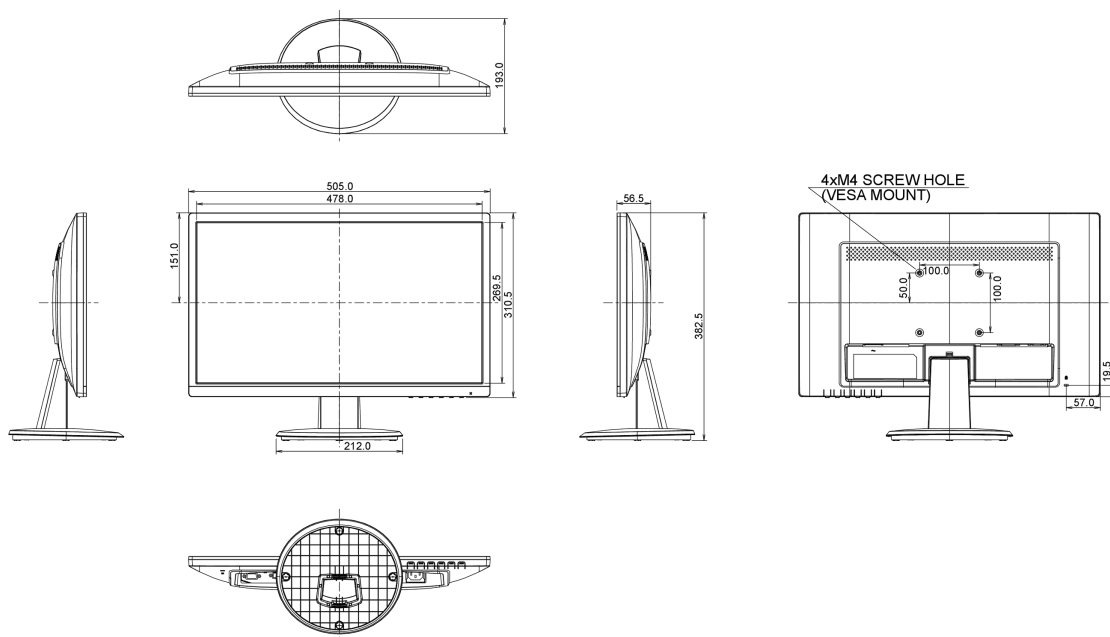

Overig

REACH SVHC meer dan 0.1%: Lood

08 AFMETINGEN / GEWICHT

Product afmetingen B x H x D 505 x 382.5 x 193mm

Gewicht (zonder doos) 2.8kg

EAN code 4948570114429

09 EU ENERGIELABEL

Power in OFF Mode