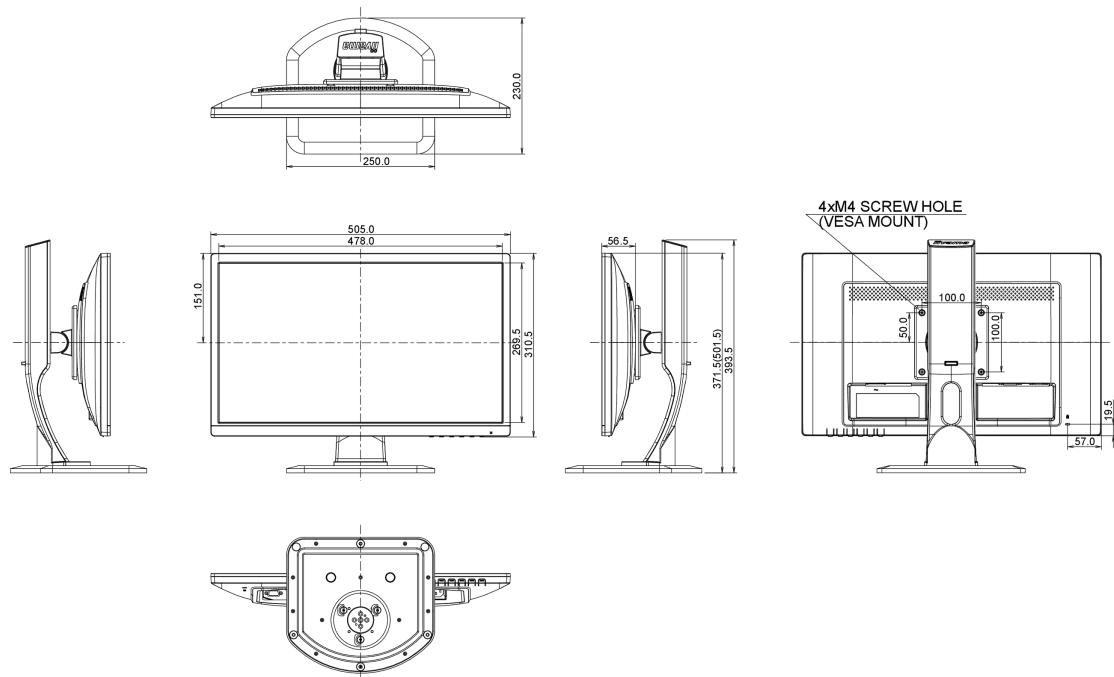

Размер продукта Ш x В x Г

505.5 x 371.5 (501.5) x 230мм

Вес (без упаковки)

4.7кг

Все товарные знаки и торговые марки являются собственностью их владельцев и они защищены. Ошибки и изменения допускаются. Спецификации могут быть изменены без уведомления. Все LCD мониторы соответствуют стандарту ISO-9241-307:2008 по политике битых пикселей.