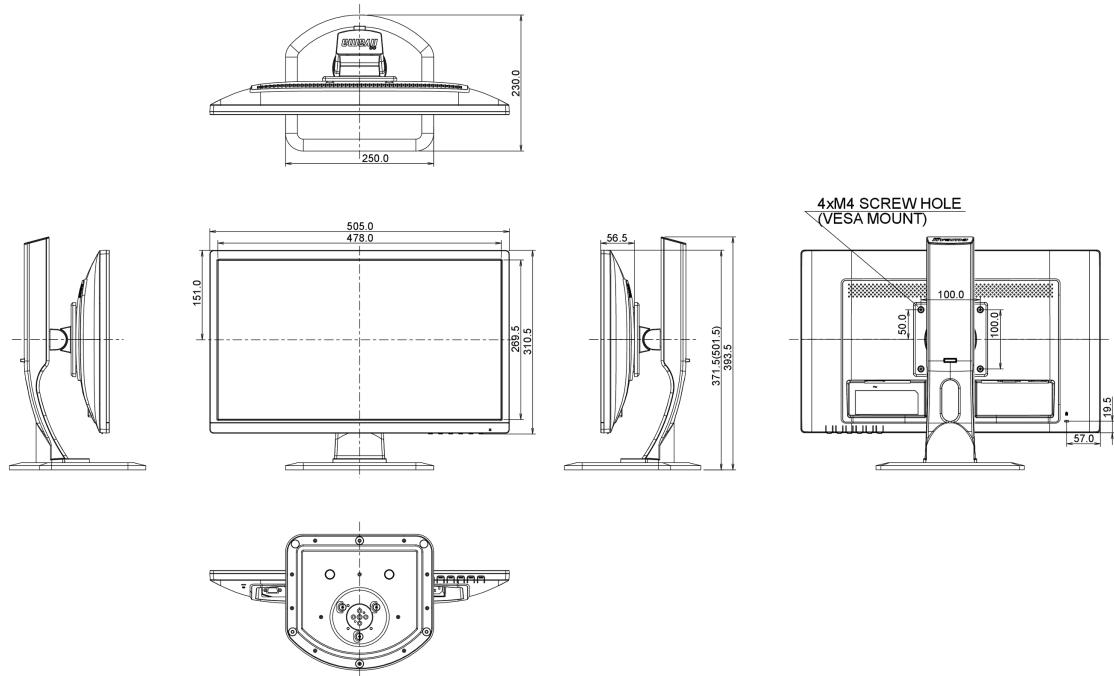

07 DUURZAAMHEID

Richtlijnen	CE, VCCI-B, RoHS support, ErP, WEEE, CU, REACH
REACH SVHC	meer dan 0.1%: Lood

08 AFMETINGEN / GEWICHT

Product afmetingen B x H x D

505.5 x 371.5 (501.5) x 230mm

Gewicht (zonder doos)

4.7kg

Alle handelsmerken zijn geregistreerd. Gegevens onder voorbehoud van zettfouten. Specificaties kunnen vooraf en zonder opgaa van reden gewijzigd worden. Alle LCD-panelen vallen onder ISO-9241-307:2008 inzake pixelfouten.