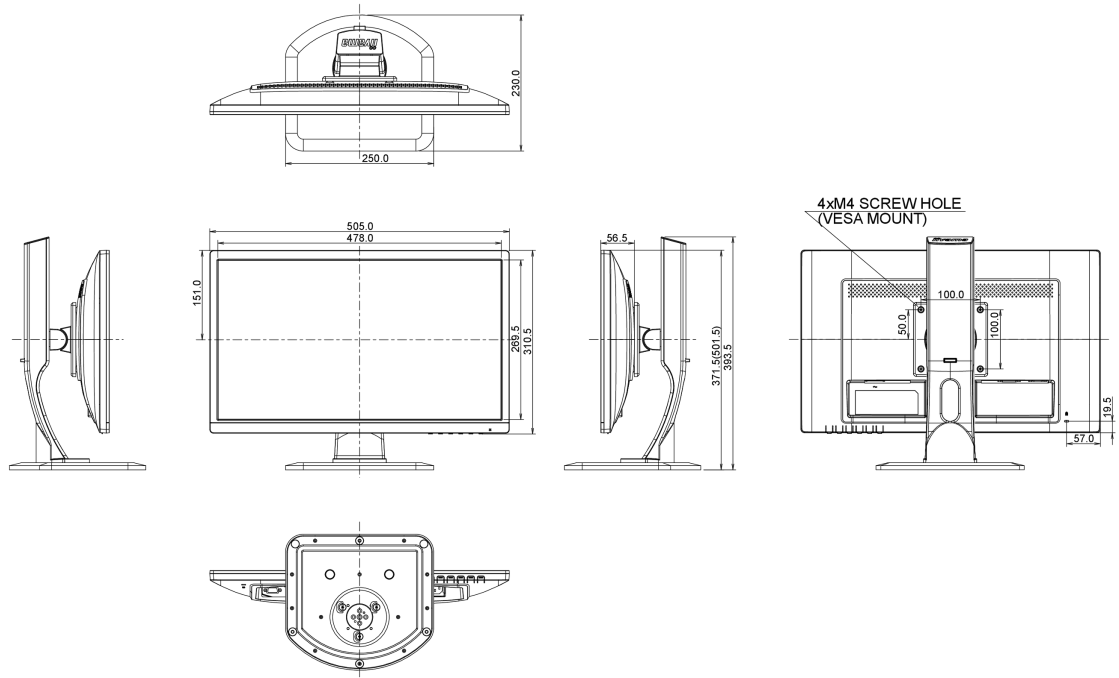

08 DIMENSIONES / PESO

Producto dimensiones W x H x D

505.5 x 371.5 (501.5) x 230mm

Peso (sin caja)

4.7kg

All trademarks and registered trademarks acknowledged. E & O E. Specification subject to change without notice. All LCD's comply with ISO-9241-307:2008 in connection with pixel defects.

© IIYAMA CORPORATION. ALL RIGHTS RESERVED