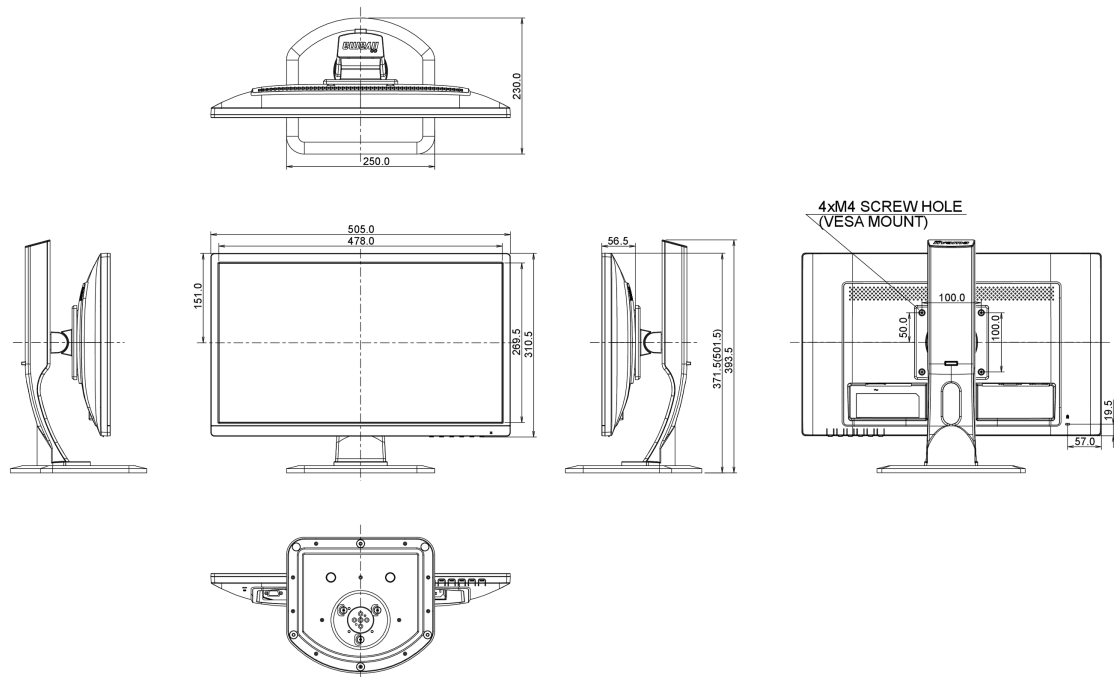

07 UDRŽITELNOST

Předpisy	CE, VCCI-B, RoHS support, ErP, WEEE, CU, REACH
REACH SVHC	nad 0.1% olova

08 ROZMĚRY / HMOTNOST

Rozměry výrobku Š x V x D

505.5 x 371.5 (501.5) x 230mm

Váha (bez balení)

4.7kg

Všechny ochranné známky jsou registrovány a chráněny. Vyhrazené právo na změny. Veškeré ploché panely LCD splňují normu ISO-9241-307:2008 v oblasti počtu vadných pixelů.