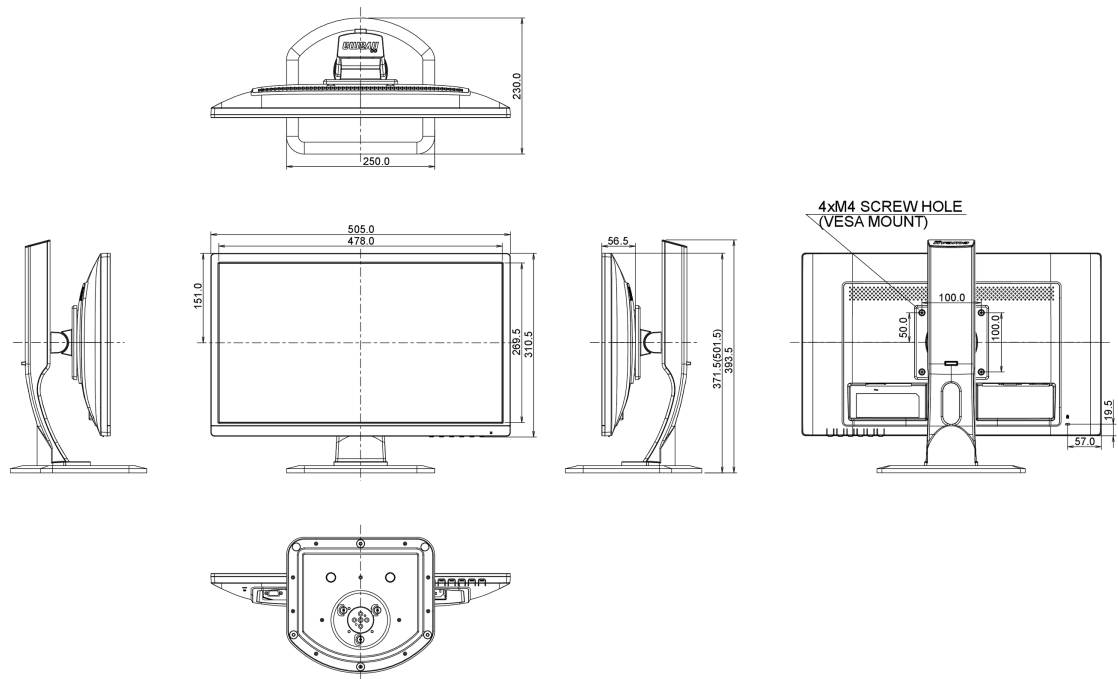

01 PANEEL EIGENSCHAPPEN

Beelddiagonaal	21.5", 54.7cm
Paneel	TN LED, matte finish
Resolutie	1920 x 1080 (Full HD 1080p, 2.1 megapixel)
Beeldverhouding	16:9
Paneel helderheid	250 cd/m ²
Statisch contrast	1000:1
Advanced contrast	12M:1
Reactietijd (GTG)	5ms
Inkijkhoek	horizontaal/verticaal: 170°/160°, rechts/links: 85°/85°, naar boven/onderen: 80°/80°
Kleurondersteuning	16.7mln
Horizontale frequentie	30 - 80kHz
Zichtbaar formaat	476.6 x 268.1mm, 18.8 x 10.6"
Pixel pitch	0.248mm

04 MECHANISME

Kantelhoek	22° omhoog; 5° omlaag
VESA montage	100 x 100mm

05 INBEGREPEN ACCESSOIRES

Kabels	Stroom
Overige	Quick guide handleiding, veiligheidsinstructies

06 POWER-MANAGEMENT

Voeding	intern
Stroomvoorziening	AC 100 - 240V, 50/60Hz
Energieverbruik	21W typisch, 05W stand by, 05W uit modus

07 DUURZAAMHEID

Richtlijnen	CE, VCCI-B, RoHS support, ErP, WEEE, CU, REACH
REACH SVHC	meer dan 0.1%: Lood

08 AFMETINGEN / GEWICHT

Product afmetingen B x H x D

505.5 x 371.5 (501.5) x 230mm

Gewicht (zonder doos)

4.7kg

Alle handelsmerken zijn geregistreerd. Gegevens onder voorbehoud van zelffouten. Specificaties kunnen vooraf en zonder opgaaft van reden gewijzigd worden. Alle LCD-panels vallen onder ISO-9241-307:2008 inzake pixelfouten.