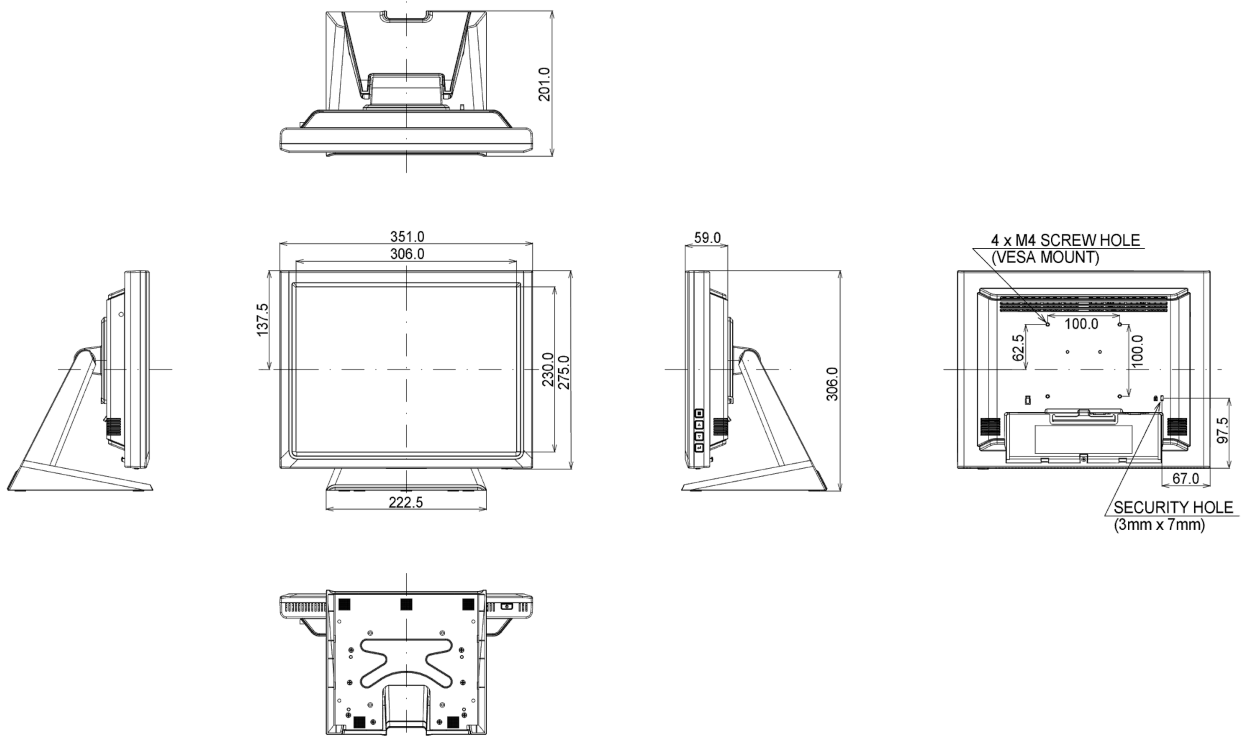

09 FENNTARTHATÓSÁG

Előírások CB, CE, TÜV-Bauart, RoHS támogatás, ErP, WEEE, CU, cULus, VCCI, HATÓTÁVOLSÁG

REACH SVHC 0,1% felett: Vezet

10 MÉRETEK / SÚLY

Termék méretei Sz x H x M 351 x 306 x 201mm

Súly (doboz nélkül) 4.8kg