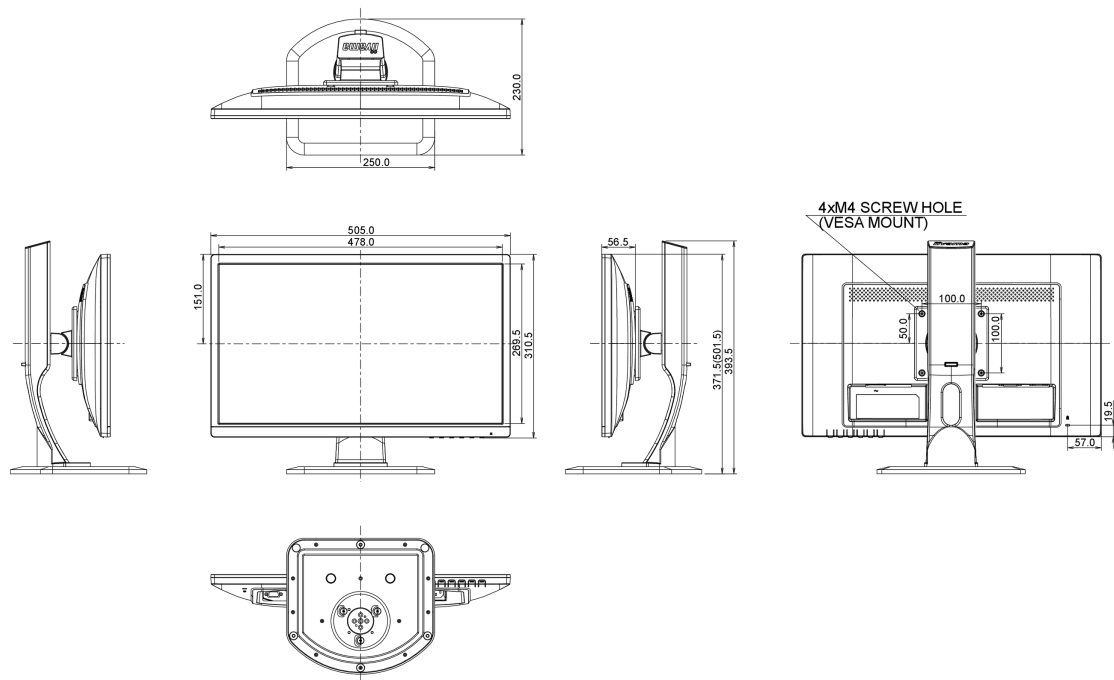

% 1W tipično, 0.5W stand by, 0.5W isključen

07 ODRŽIVOST

Propisi

CE, TÜV-GS, VCCI-B, RoHS podrška, ErP, ENERGY STAR[®], WEEE, EPEAT, REACH

Ostalo

REACH SVHC iznad 0.1%: Olovo

08 DIMENZIJE / TEŽINA

Dimenzije proizvoda Š x V x D

505 x 371.5 (501.5) x 230mm

Težina (bez kutije)

4.9kg

EAN kod

4948570114436

10 OZNAKA ENERGETSKE EFIKASNOSTI

Potrošnja u OFF modu

0.5W isključen