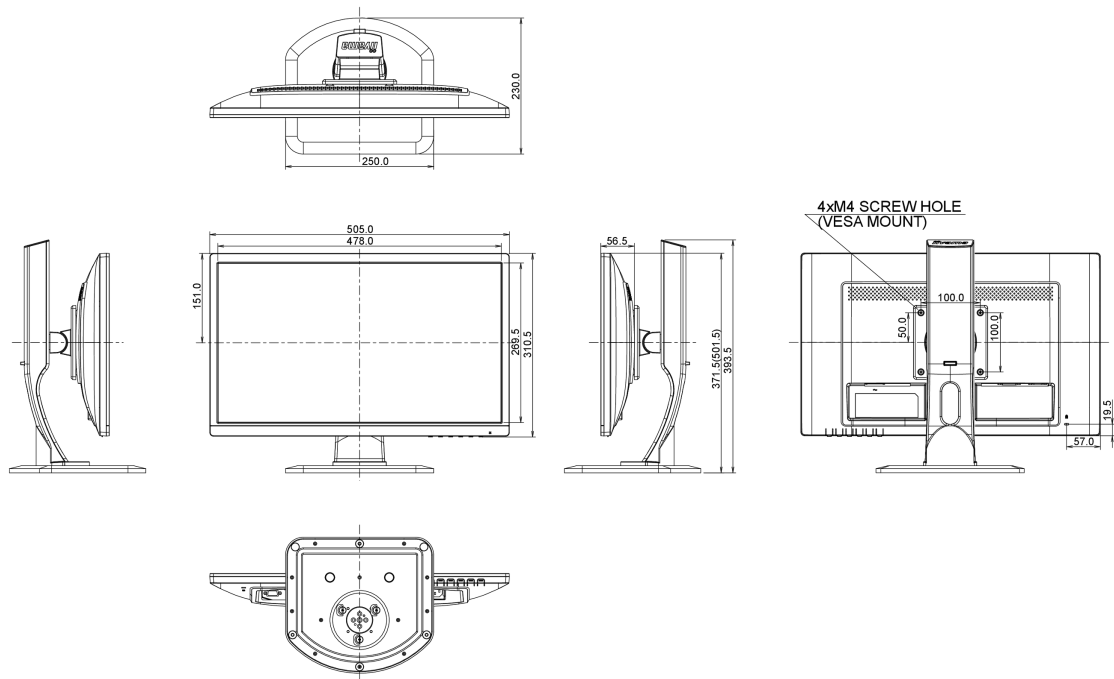

Согласно регламенту REACH, содержание особо опасных веществ (SVHC) - свинца, превышает 0.1%

08 РАЗМЕР / ВЕС

Размер продукта Ш x В x Г

505 x 371.5 (501.5) x 230мм

Вес (без упаковки)

4.9кг

EAN код

4948570114436