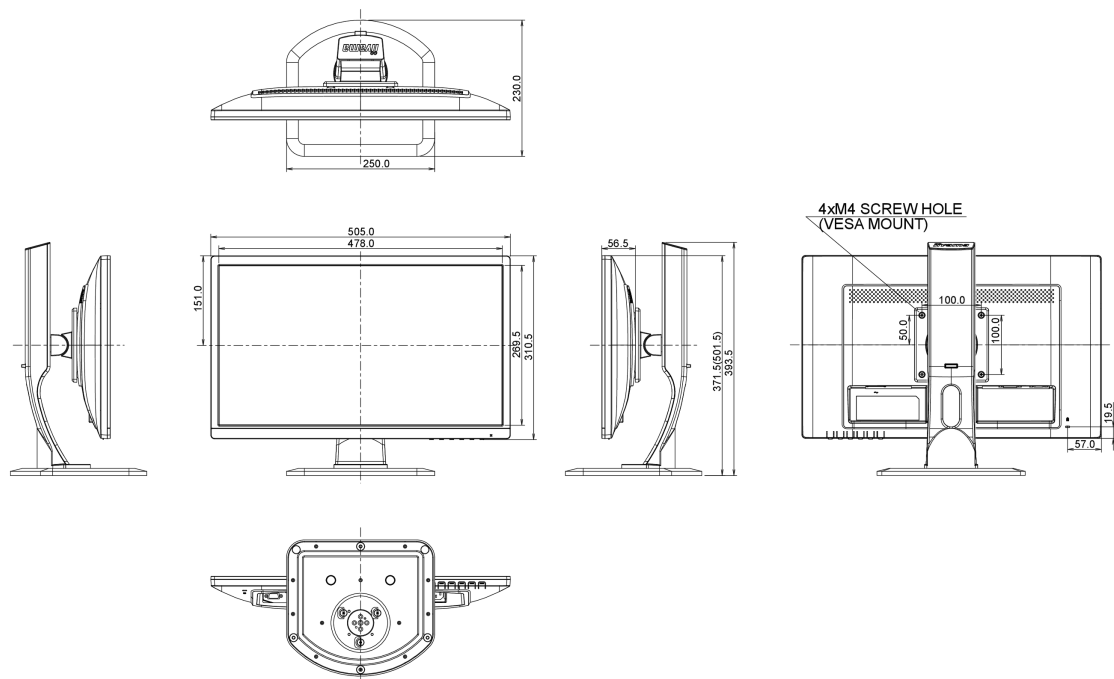

Согласно регламенту REACH, содержание особо опасных веществ (SVHC) - свинца, превышает 0,1%

08 РАЗМЕР / ВЕС

Размер продукта Ш x В x Г

505 x 371.5 (501.5) x 230мм

Вес (без упаковки)

4.9кг

EAN код

4948570114436