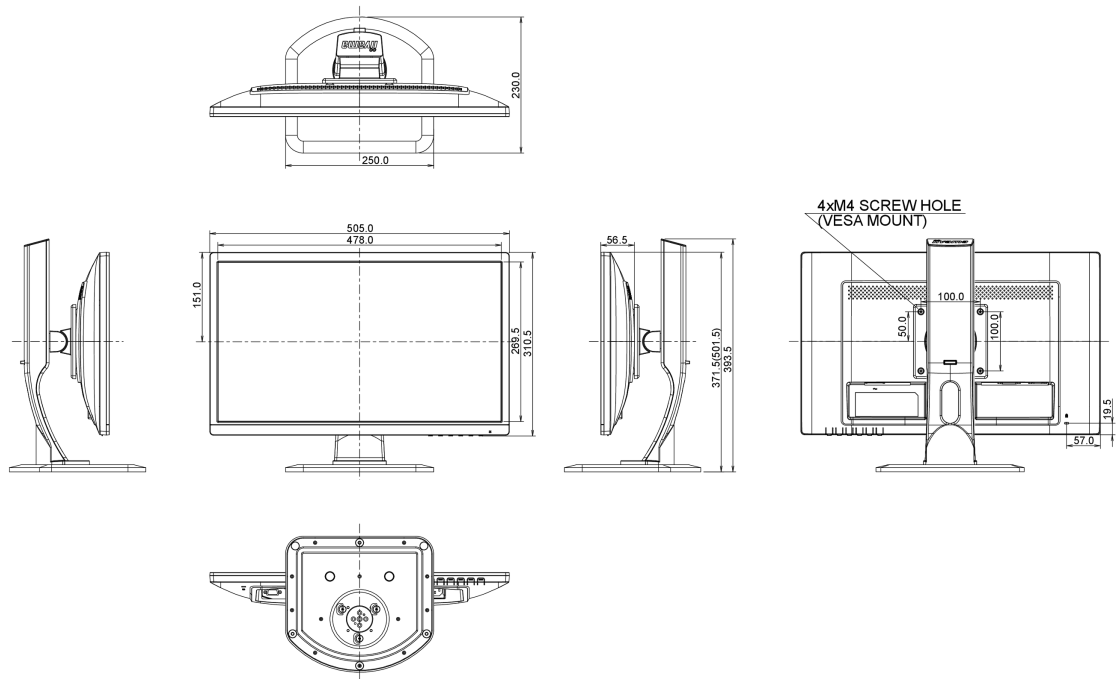

## 04 MECCANICA

Regolazione posizione display	altezza, pivot (rotazione), swivel, tilt
Regolazione altezza	130mm
Rotazione (funzione PIVOT)	90°
Snodo	90°; 45° sinistra; 45° destro
Angolo di inclinazione	22° alto; 5° giù
Montaggio VESA	100 x 100mm

## 08 DIMENSIONI / PESO

Prodotti dimensioni L x H x P	505 x 371.5 (501.5) x 230mm
-------------------------------	-----------------------------

Peso (netto)	4.9kg
--------------	-------

EAN code	4948570114436
----------	---------------