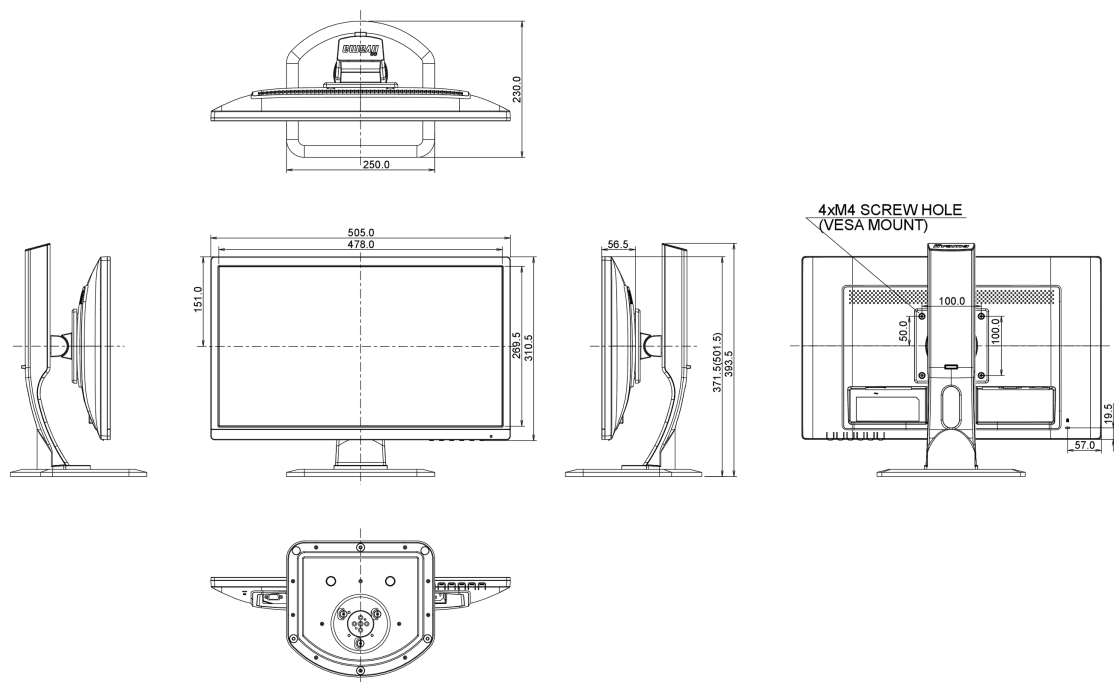

04 MECHANICKÉ ČÁSTI

Úpravy polohy	výška, pivot (rotace), swivel, náklon
Výškově nastavitelné	130mm
Otočný (Pivot)	90°
Úhel otočení	90°; 45° na lefo; 45° na parvo
Úhel náklonu	22° nahoru; 5° dolů
VESA	100 x 100mm

07 UDRŽITELNOST

Předpisy	CE, TÜV-GS, VCCI-B, Energy Star , EPEAT, CU
Jiné	Dosažení SVHC nad 0,1% olova

08 ROZMĚRY / HMOTNOST

Rozměry výrobku Š x V x D	505 x 371.5 (501.5) x 230mm
Váha (bez balení)	4.9kg
EAN code	4948570114436