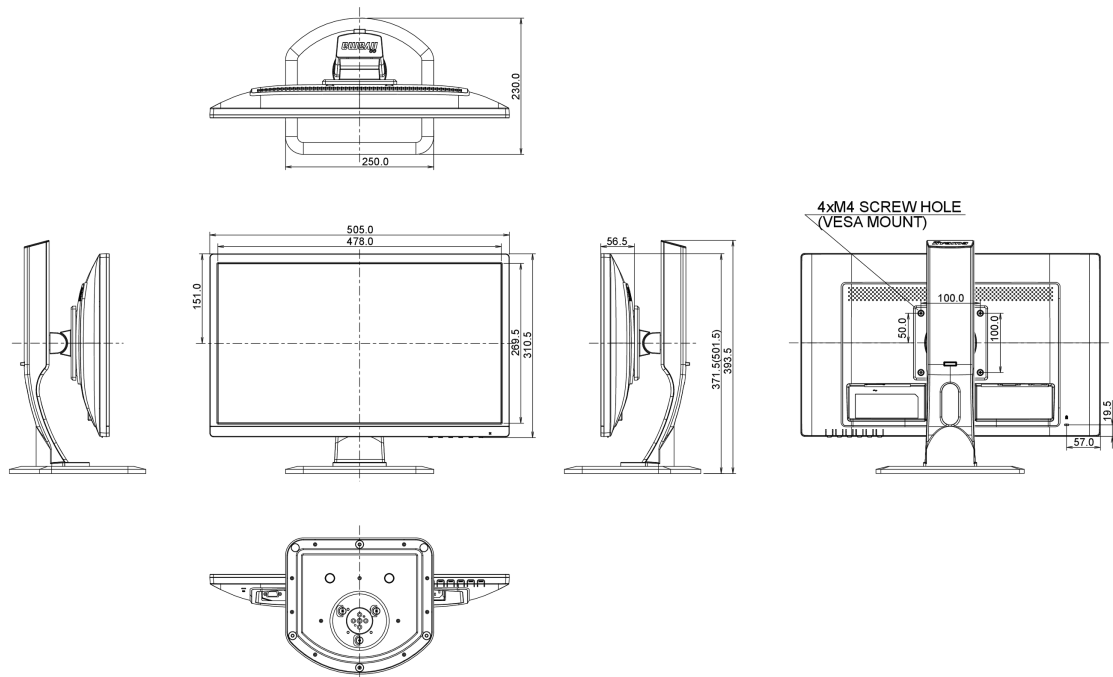

## 08 РАЗМЕР / ВЕС

Размер продукта Ш x В x Г

505 x 371.5 (501.5) x 230мм

Вес (без упаковки)

4.9кг

EAN код

4948570114436