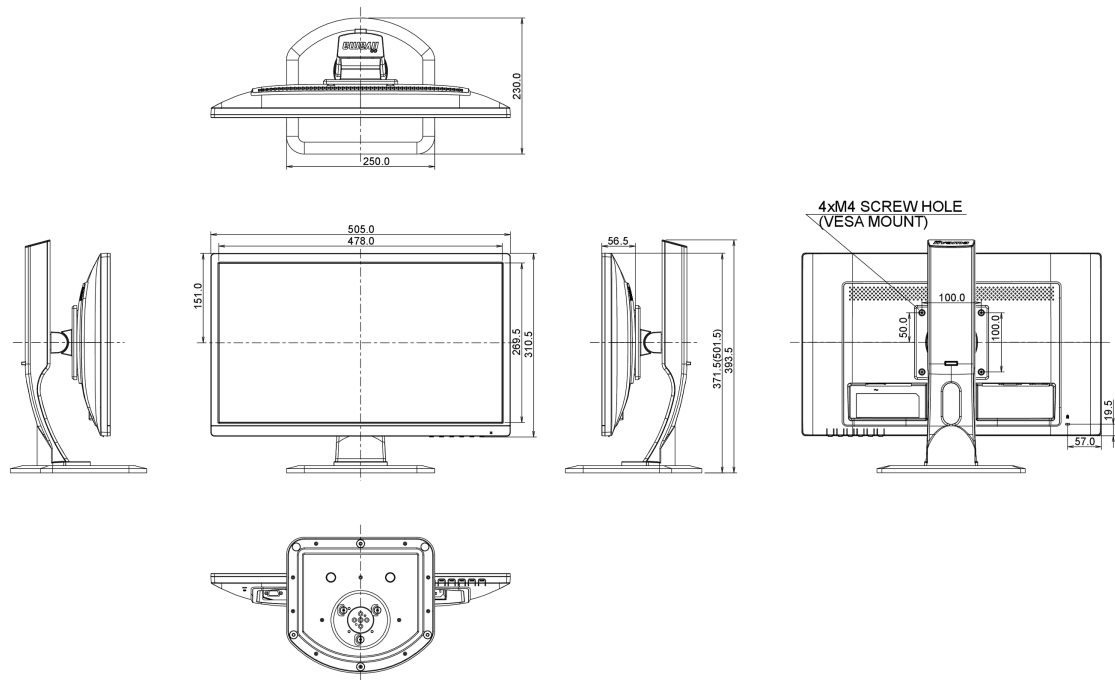

## 08 AFMETINGEN / GEWICHT

Product afmetingen B x H x D

505 x 371.5 (501.5) x 230mm

Gewicht (zonder doos)

4.9kg

EAN code

4948570114436