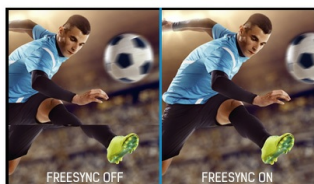

High-end 27" WQHD monitor met FreeSync™ en 1ms reactietijd

De ProLite B2783QSU LED backlit monitor brengt de wereld van Business en Gaming tezamen. Door zijn WQHD resolutie (2560x1440) biedt deze monitor accurate kleurweergave en kleur-consistent beeld en heeft daarnaast een hoog contrast, grote kijkhoeken en een snelle reactietijd van 1ms. De ergonomische in hoogte verstelbare monitorvoet (13cm!) heeft een pivot-functie (roteren van landscape/portrait) en is tevens zwenkbaar (links/rechts). Zeer geschikt voor inzet waar flexibiliteit en ergonomie hoog in het vaandel staan. Ook ondersteund deze monitor FreeSync™, waardoor gamers een vloeiende en stotterloze spelervaring kunnen beleven. De drie signaalgangen (DVI/HDMI/DisplayPort) en USB HUB verzekeren compatibiliteit met uw desktop PC of laptop.

FreeSync™ Technology

AMD FreeSync™ ondersteuning zorgt voor een vloeiend beeld zonder afgebroken frames en storende artefacten veroorzaakt door lagere framerate's.

Blue light reducer

Het kijken naar een beeldscherm voor meerdere uren achter elkaar, in het bijzonder vanaf een korte afstand, kan vermoeidheid van de ogen veroorzaken. Een van de factoren die verantwoordelijk zijn voor dit fenomeen is het blauwe licht dat wordt uitgezonden door het scherm. Door het verminderen van de hoeveelheid blauw licht zullen onze ogen minder vermoeid voelen na het werken achter het scherm. Iiyama heeft de helderheid en de kleurtemperatuur aangepast door middel van de 'Blue Light Reduction', gemakkelijk te selecteren via het OSD-menu van de monitor.