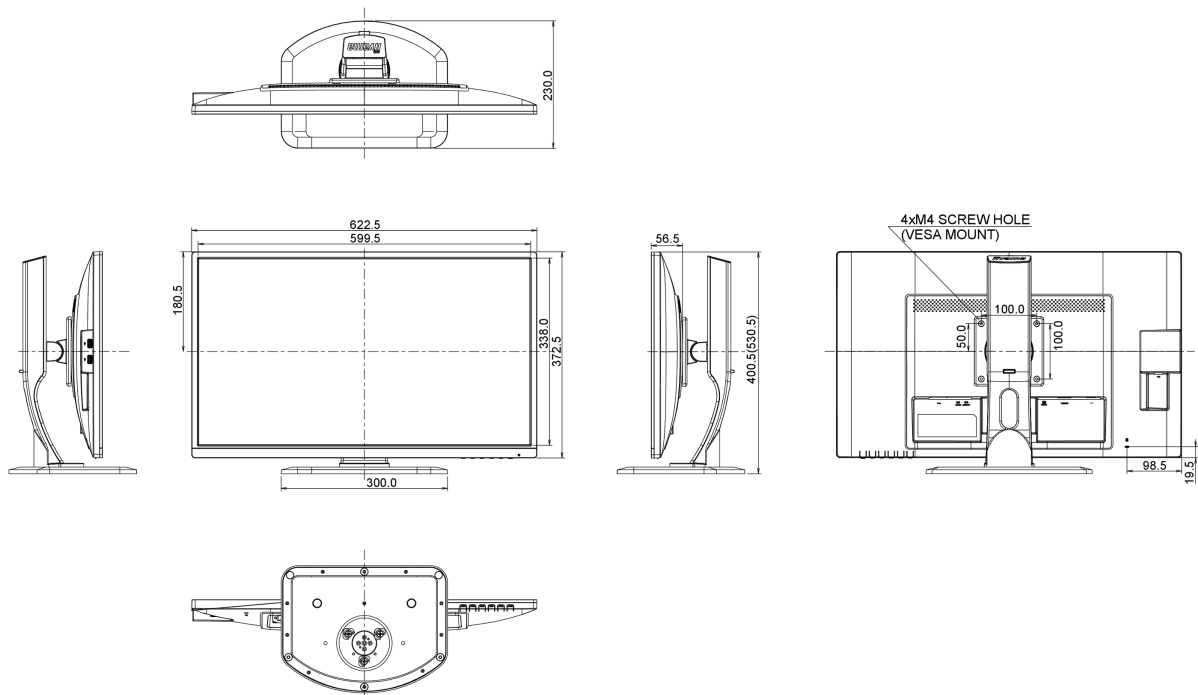

04 MECHANISME

Positieaanpassingen	hoogte, pivot (rotatie), draaien, kantelen
Hoogte-instelling	130mm
Rotatie	90°
Draaibare voet	90°; 45° links; 45° rechts
Kantelhoek	22° omhoog; 5° omlaag
VESA montage	100 x 100mm

07 DUURZAAMHEID

Richtlijnen	CE, TÜV-GS, VCCI-B, PSE, RoHS support, ErP, WEEE, CU, REACH
REACH SVHC	meer dan 0.1%: Lood

08 AFMETINGEN / GEWICHT

Product afmetingen B x H x D	622.5 x 400.5 (530.5) x 230mm
Gewicht (zonder doos)	6.1kg
EAN code	4948570114290