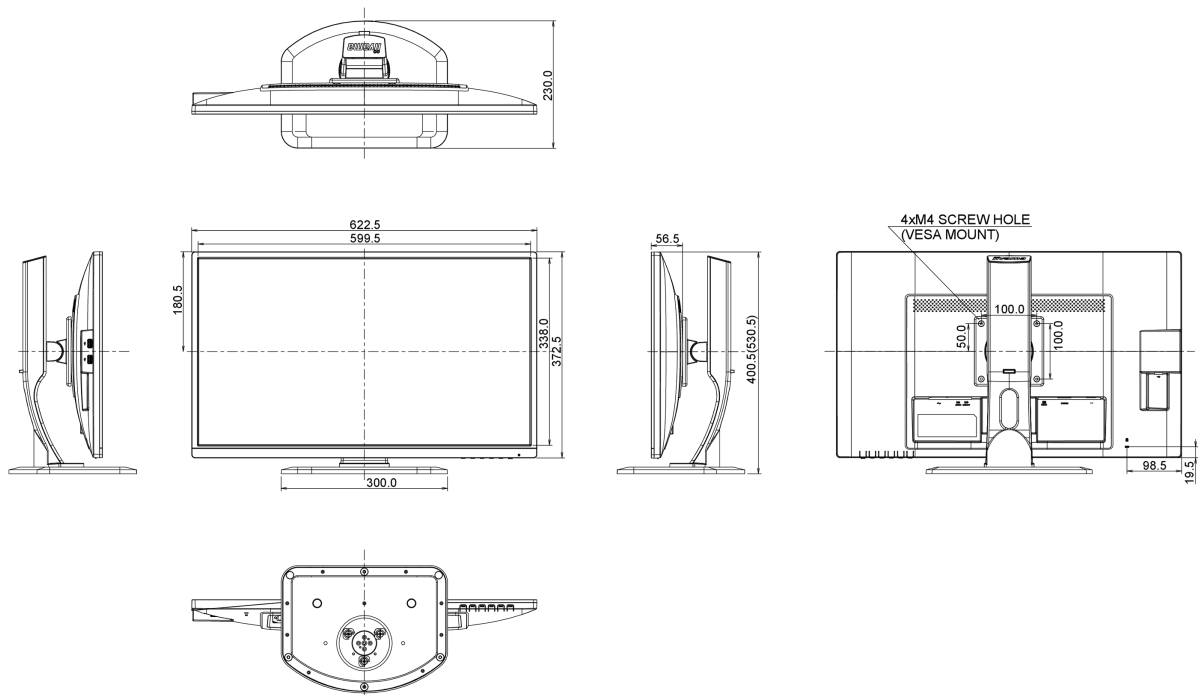

04 MECHANICKÉ ČÁSTI

Úpravy polohy	výška, pivot (rotace), swivel, náklon
Výškově nastavitelné	130mm
Otočný (Pivot)	90°
Úhel otočení	90°; 45° na lefo; 45° na parvo
Úhel náklonu	22° nahoru; 5° dolů
VESA	100 x 100mm

07 UDRŽITELNOST

Předpisy	CE, TÜV-GS, VCCI-B, PSE, RoHS support, ErP, WEEE, CU, REACH
REACH SVHC	nad 0.1% olova

08 ROZMĚRY / HMOTNOST

Rozměry výrobku Š x V x D	622.5 x 400.5 (530.5) x 230mm
Váha (bez balení)	6.1kg
EAN code	4948570114290