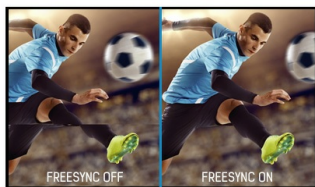

Špičkový 27" WQHD monitor s podporou technologie FreeSync™ a 1ms dobou odezvy

ProLite B2783QSU je vynikající 27" WQHD s LED podsvícením. Monitor kloubí svět businessu a hraní dohromady. Monitor poskytuje přesnou a konzistentní reprodukci barev se širokými pozorovacími úhly a ostré vysoké rozlišení 2560x1440 panelu. Jeho ergonomický stojan nabízí 13cm k nastavení výšky a pivot k otáčení. To dělá tento displej vhodným pro širokou škálu použití a prostředí, kde jsou flexibilita pracoviště a ergonomie klíčovými faktory. Tento monitor podporuje technologii FreeSync™, která nabízí hráčům možnost vyzkoušet si plynulé a zlomové svobodné hraní. Trojice vstupů (DVI / HDMI / DisplayPort) a USB HUB zajišťují kompatibilitu s vaším PC nebo notebookem.

FreeSync™ Technology

AMD FreeSync™ technology puts an end to choppy gameplay and broken frames with fluid, artifact-free performance at virtually any framerate.

Blue light reducer

Jak všichni víme, pohled na obrazovku monitoru několik hodin denně, a to hlavně z velmi těsné vzdálenosti, způsobuje únavu očí. Tento efekt je u obrazovek počítačů mnohem silnější, než u televizních zařízení. Jedním z faktorů odpovědných za tento jev, je modré světlo vyzařované obrazovkami. Díky redukci množství modrého světla se naše oči cítí méně unavené, i když pracujeme dlouhé hodiny u monitoru.