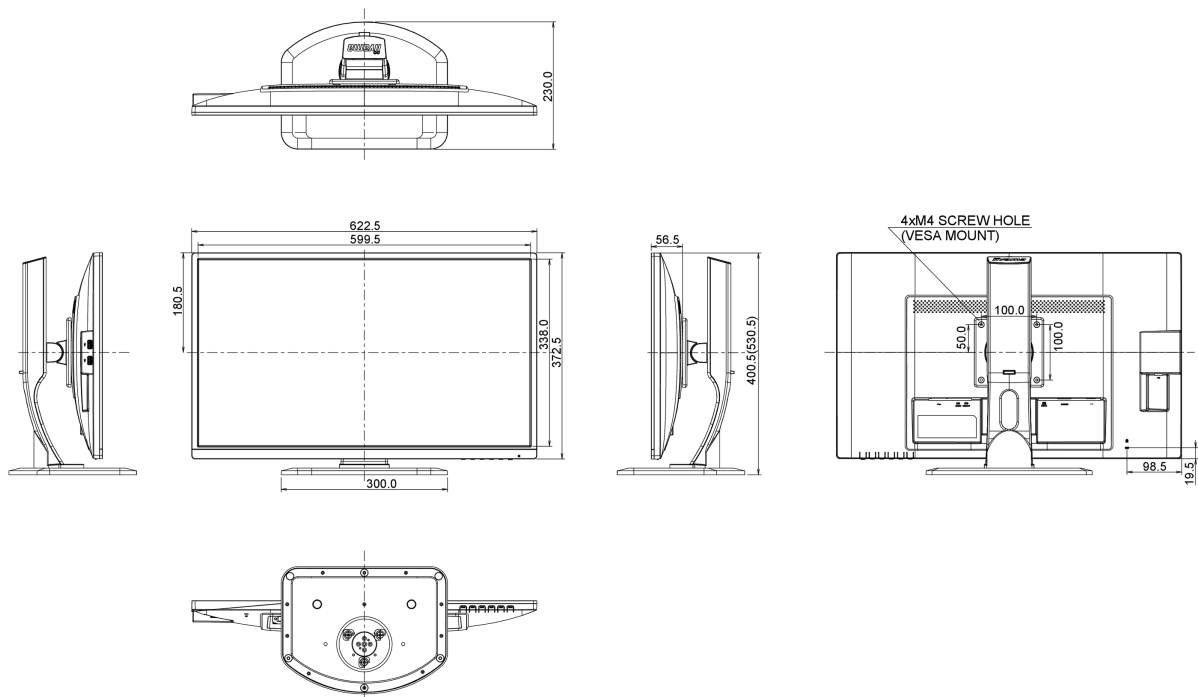

## 08 РАЗМЕР / ВЕС

Размер продукта Ш x В x Г	622.5 x 400.5 (530.5) x 230мм
Вес (без упаковки)	6.1кг
EAN код	4948570114290