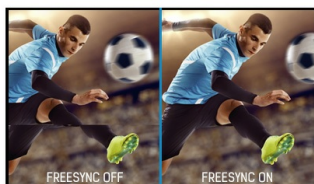

High-end 27" WQHD monitor met FreeSync™ en 1ms reactietijd

De ProLite B2783QSU LED backlit monitor brengt de wereld van Business en Gaming tezamen. Door zijn WQHD resolutie (2560x1440) biedt deze monitor accurate kleurweergave en kleur-consistent beeld en heeft daarnaast een hoog contrast, grote kijkhoeken en een snelle reactietijd van 1ms. De ergonomische in hoogte verstelbare monitorvoet (13cm!) heeft een pivot-functie (roteren van landscape/portrait) en is tevens zwenkbaar (links/rechts). Zeer geschikt voor inzet waar flexibiliteit en ergonomie hoog in het vaandel staan. Ook ondersteund deze monitor FreeSync™, waardoor gamers een vloeiende en stotterloze spelervaring kunnen beleven. De drie signaalgangen (DVI/HDMI/DisplayPort) en USB HUB verzekeren compatibiliteit met uw desktop PC of laptop.

01 PANEEL EIGENSCHAPPEN

Beelddiagonaal	27", 68.5cm
Paneel	TN LED, matte finish
Resolutie	2560 x 1440 (3.7 megapixel)
Beeldverhouding	16:9
Paneel helderheid	350 cd/m ²
Statisch contrast	1000:1
Advanced contrast	12M:1
Reactietijd (GTG)	1ms
Inkijkhoek	horizontaal/verticaal: 170°/160°, rechts/links: 85°/85°, naar boven/onderen: 80°/80°
Inkijkhoek CR>5	horizontaal/verticaal: 176°/170°, rechts/links: 88°/88°, naar boven/onderen: 85°/85°
Kleurondersteuning	16.7mln (sRGB: 99%; NTSC: 72%)
Horizontale frequentie	30 - 90kHz
Zichtbaar formaat	596.7 x 335.7mm, 23.5 x 13.2"
Pixel pitch	0.233mm
Kleur	mat