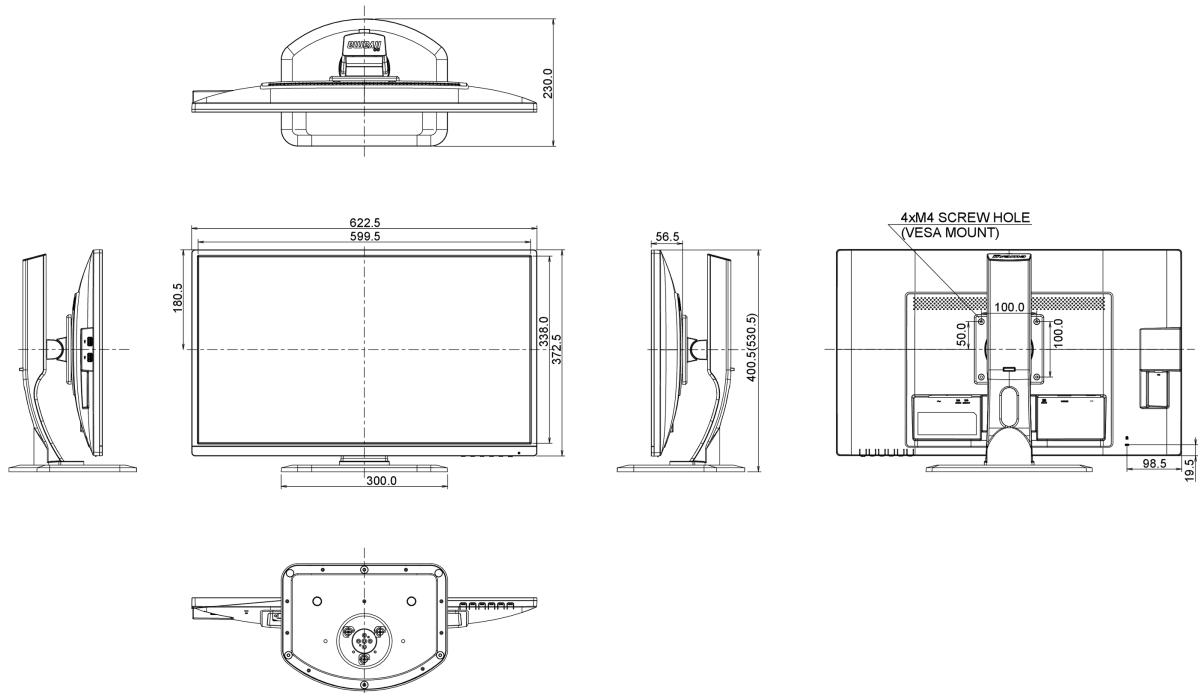

04 MECHANISME

Positieaanpassingen	hoogte, pivot (rotatie), draaien, kantelen
Hoogte-instelling	130mm
Rotatie	90°
Draaibare voet	90°; 45° links; 45° rechts
Kantelhoek	22° omhoog; 5° omlaag
VESA montage	100 x 100mm

07 DUURZAAMHEID

Richtlijnen	CE, TÜV-GS, VCCI-B, PSE, RoHS support, ErP, WEEE, CU, REACH
REACH SVHC	meer dan 0.1%: Lood

08 AFMETINGEN / GEWICHT

Product afmetingen B x H x D	622.5 x 400.5 (530.5) x 230mm
Gewicht (zonder doos)	6.1kg
EAN code	4948570114290