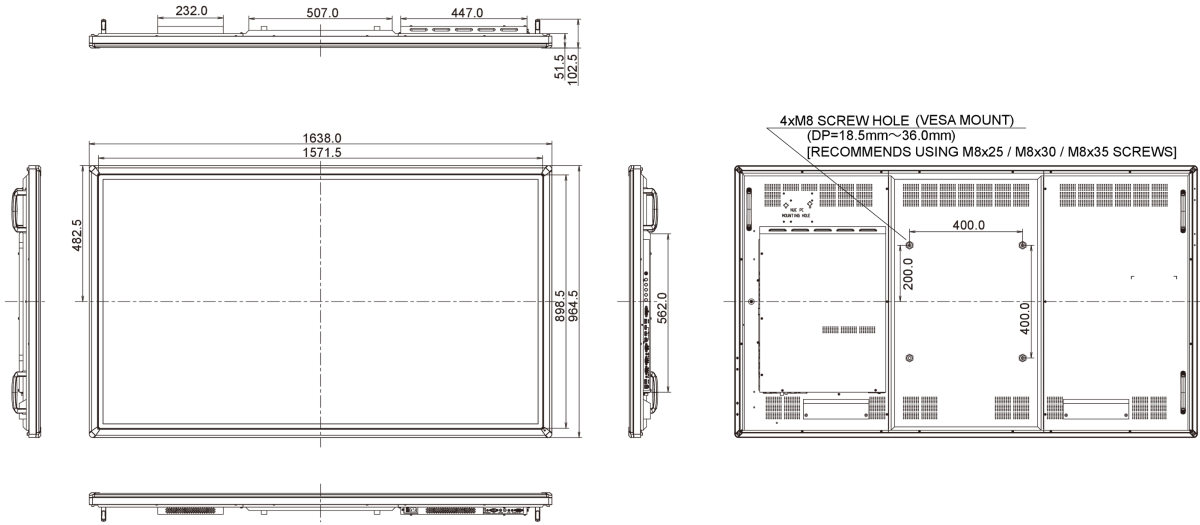

Класс энергоэффективности B

REACH SVHC свинца, превышает 0.1%

10 РАЗМЕР / ВЕС

Размер продукта Ш x В x Г 1638 x 964.5 x 102.5мм

Вес (без упаковки) 64кг

Все товарные знаки и торговые марки являются собственностью их владельцев и они защищены. Ошибки и изменения допускаются. Спецификации могут быть изменены без уведомления. Все LCD мониторы соответствуют стандарту ISO-9241-307:2008 по политике битых пикселей.