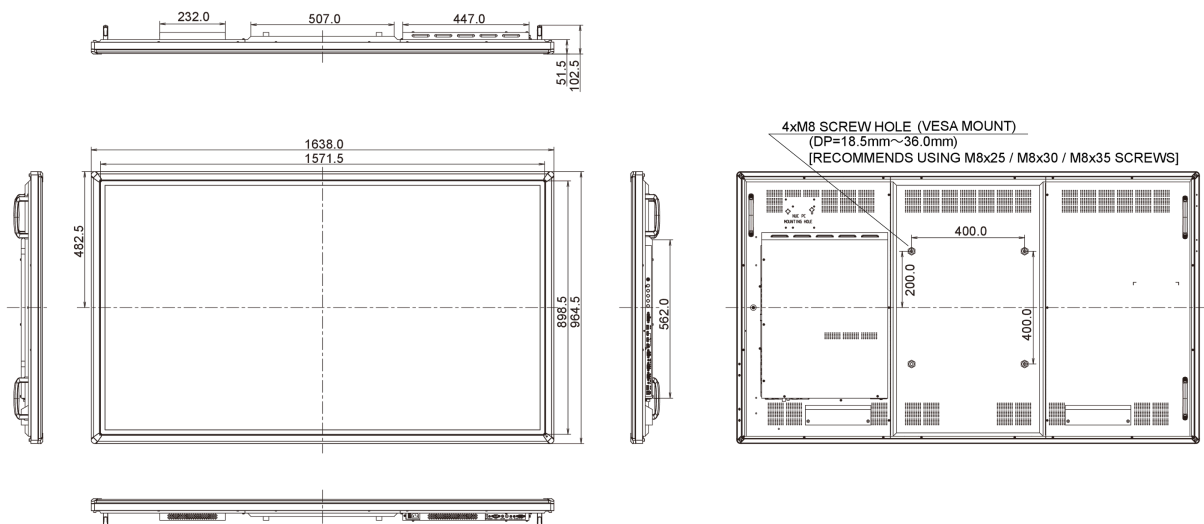

REACH SVHC sopra 0.1%: Piombo

10 DIMENSIONI / PESO

Prodotti dimensioni L x H x P 1638 x 964.5 x 102.5mm

Peso (netto) 64kg

Tutti i marchi e i marchi registrati citati. E & O E. Specifiche soggette a modifiche senza preavviso. Tutti i display LCD è conforme alla norma ISO-9241-307:2008 in connessione con difetti dei pixel.